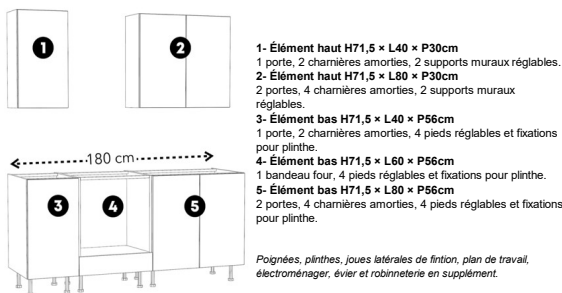

MONDO

ORBSistemas

Cifréo Bona Baltrand 1223 AXISPRO

tarif pour cette composition largeur 180 cm

755,30 €

dont taxe eco-mobilier

Les éléments bas

L120cm H71,5 x P56 cm		
ARTICLES	QTES	PRIX TTC
795.108/1702260 Caisson bas 120 cm	1	85,00
796.145/1704050 Façade L60 cm	2	170,00
798.567/1702724 2 charnières amorties	2	22,00
TOTAL	277,00	
<small>DONT TAXE ECO</small>	4,08	

L30cm H71,5 x P56 cm				
ARTICLES	QTES	PRIX TTC	QTES	PRIX TTC
798.602/2386030 Caisson bas 30 cm	1	39,00	1	39,00
798.756/2384514 Façade L 30 cm	1	65,00	1	65,00
798.567/1702724 2 charnières amorties	1	11,00		
798.609/2385968 Coulisse haute L30 cm			1	92,00
TOTAL	115,00		196,00	
<small>DONT TAXE ECO</small>	1,56		1,74	