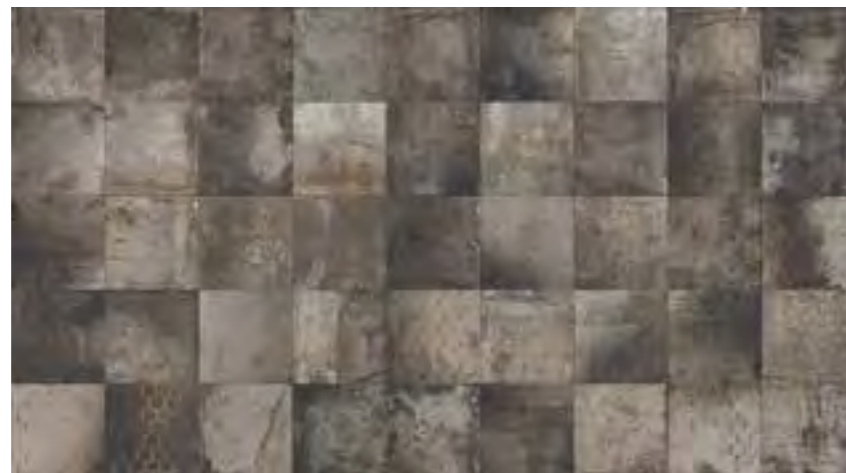

sviluppo grafico/design development
(48 grafiche diverse/48 different design)

MOSAICI
MOSAICS

	≡ mm	Pz/Box	Kg/Box	Mq/Box	Box/Pal	Kg/Pal	Mq/Pal
20x20 8"x8"	10	16	13,80	0,64	72	993,60	46,08