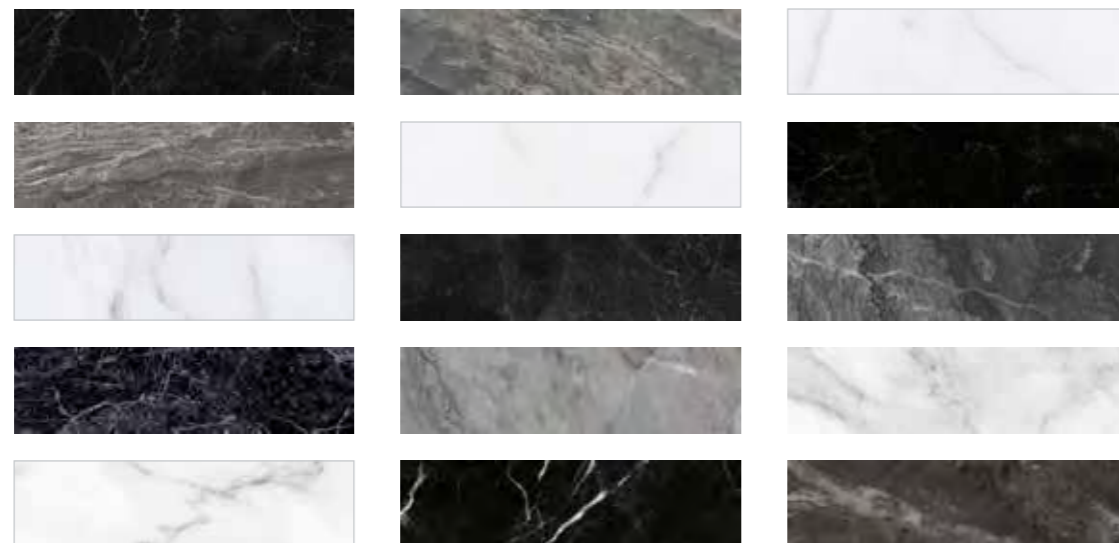

TREVISO

REVESTIMIENTO MATE · 7,5x30 / 3"x12"
MATT WALL TILE

Treviso Matt
7,5x30 / 3"x12" **M160**

Variedad gráfica: 30 diseños diferentes
Graphic variation: 30 different designs

Round Venato Grey
1,2x30 / 0,5"x12" **P100**