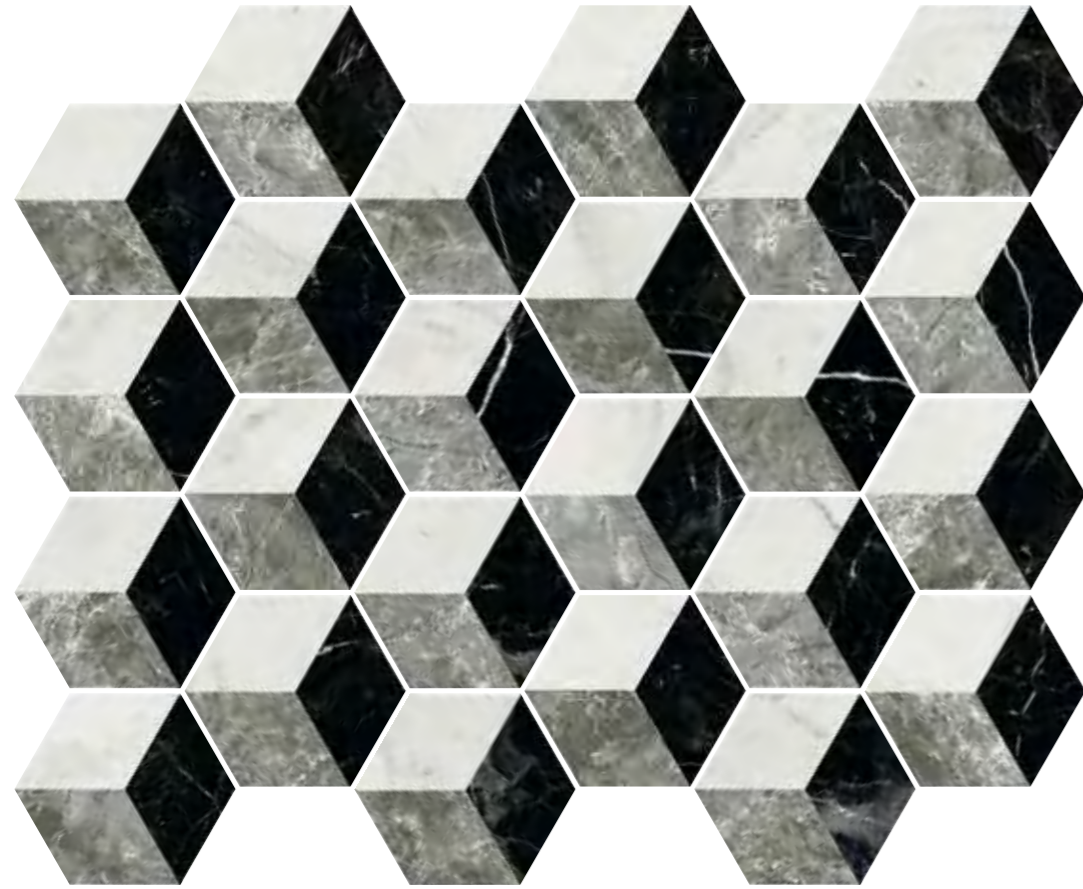

PORCELÁNICO PAVIMENTO Y REVESTIMIENTO MATE · 15x17,3 / 6"x7"
FLOOR AND WALL PORCELAIN MATT

Hex Decor Mix Grigio
15x17,3 / 6"x7" M170

Variedad gráfica: 30 diseños diferentes
Graphic variation: 30 different designs