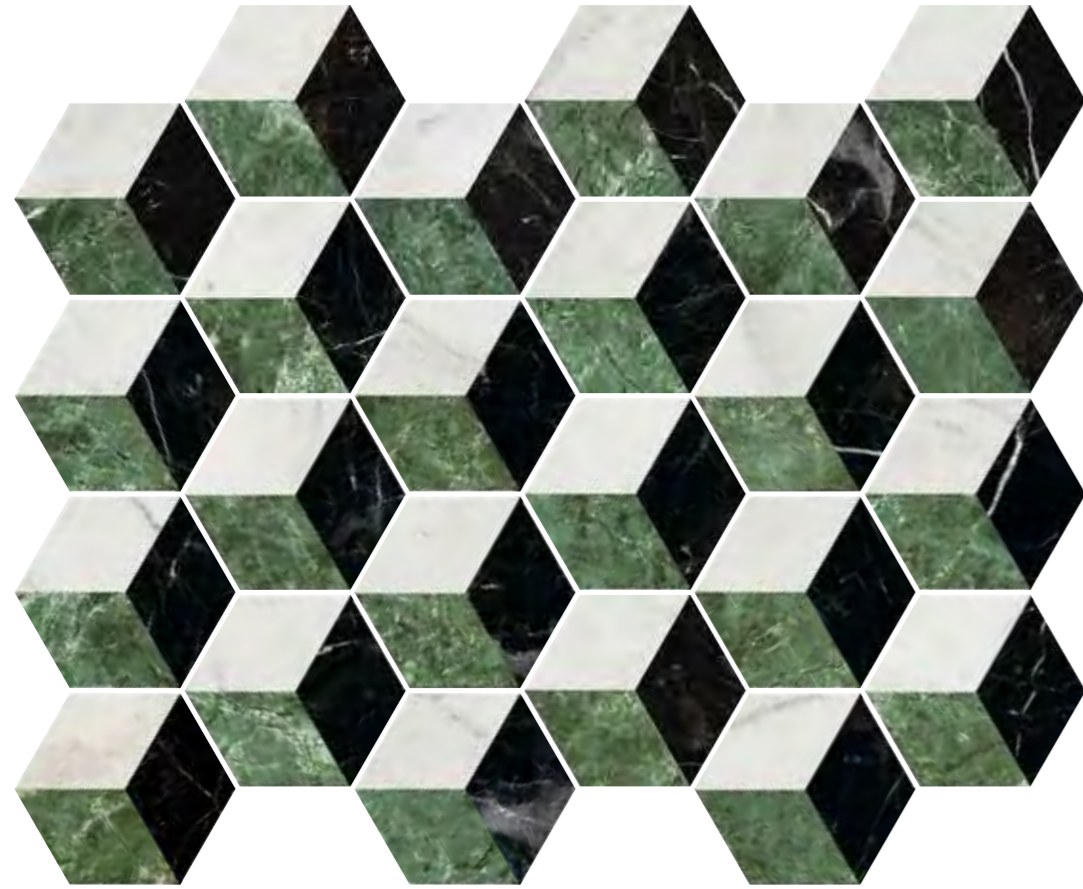

PORCELÁNICO PAVIMENTO Y REVESTIMIENTO MATE · 15x17,3 / 6"x7"
FLOOR AND WALL PORCELAIN MATT

Hex Decor Mix Verde
15x17,3 / 6"x7" M170

Variedad gráfica: 30 diseños diferentes
Graphic variation: 30 different designs