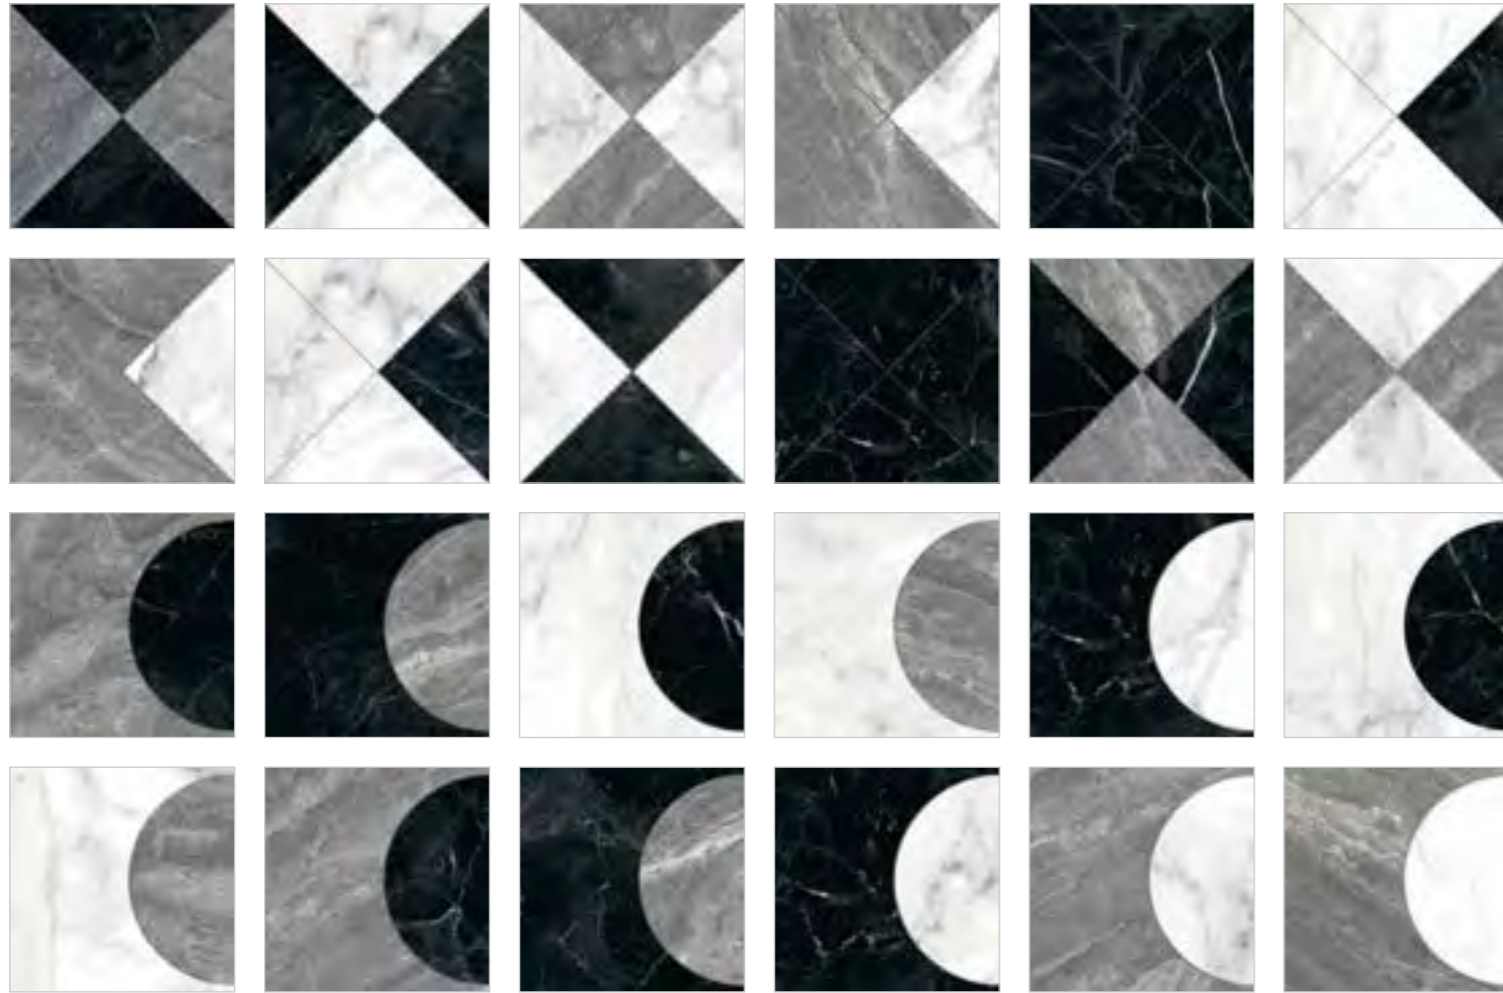

PORCELÁNICO PAVIMENTO Y REVESTIMIENTO MATE · 20x20 / 8"x8"
FLOOR AND WALL PORCELAIN MATT

Treviso
20x20 / 8"x8" M130

Variedad gráfica: 25 diseños diferentes
Graphic variation: 25 different designs