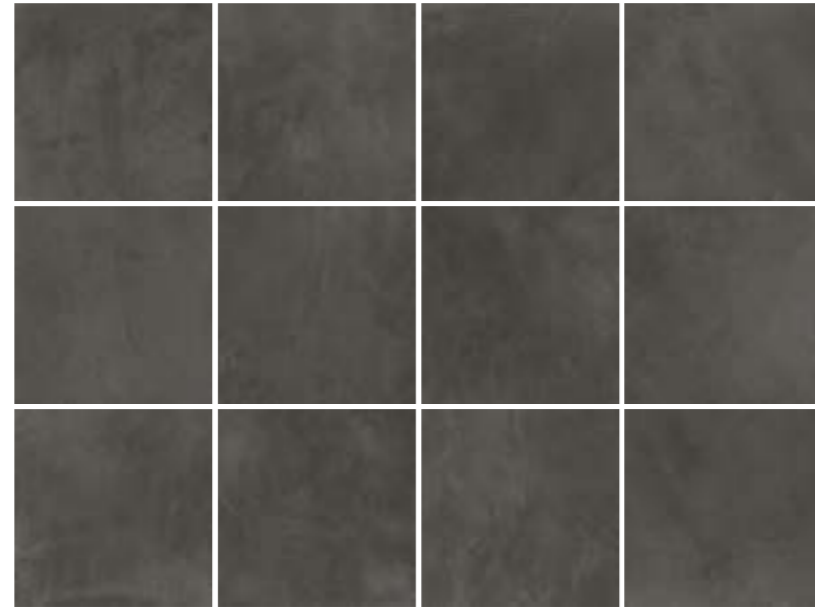

FLORAL

revestimiento mate
pavimento mate
anti-hielo
R10
anti-slip
clase 2
Bla
PEI4

PO Porcelánico / Porcelain tiles

15x15
6"x6"

PORCELÁNICO PAVIMENTO Y REVESTIMIENTO MATE · 15x15 / 6"x6"
FLOOR AND WALL PORCELAIN MATT

Obsidian
15x15 / 6"x6" M160

Variedad gráfica: 12 diseños diferentes
Graphic variation: 12 different designs