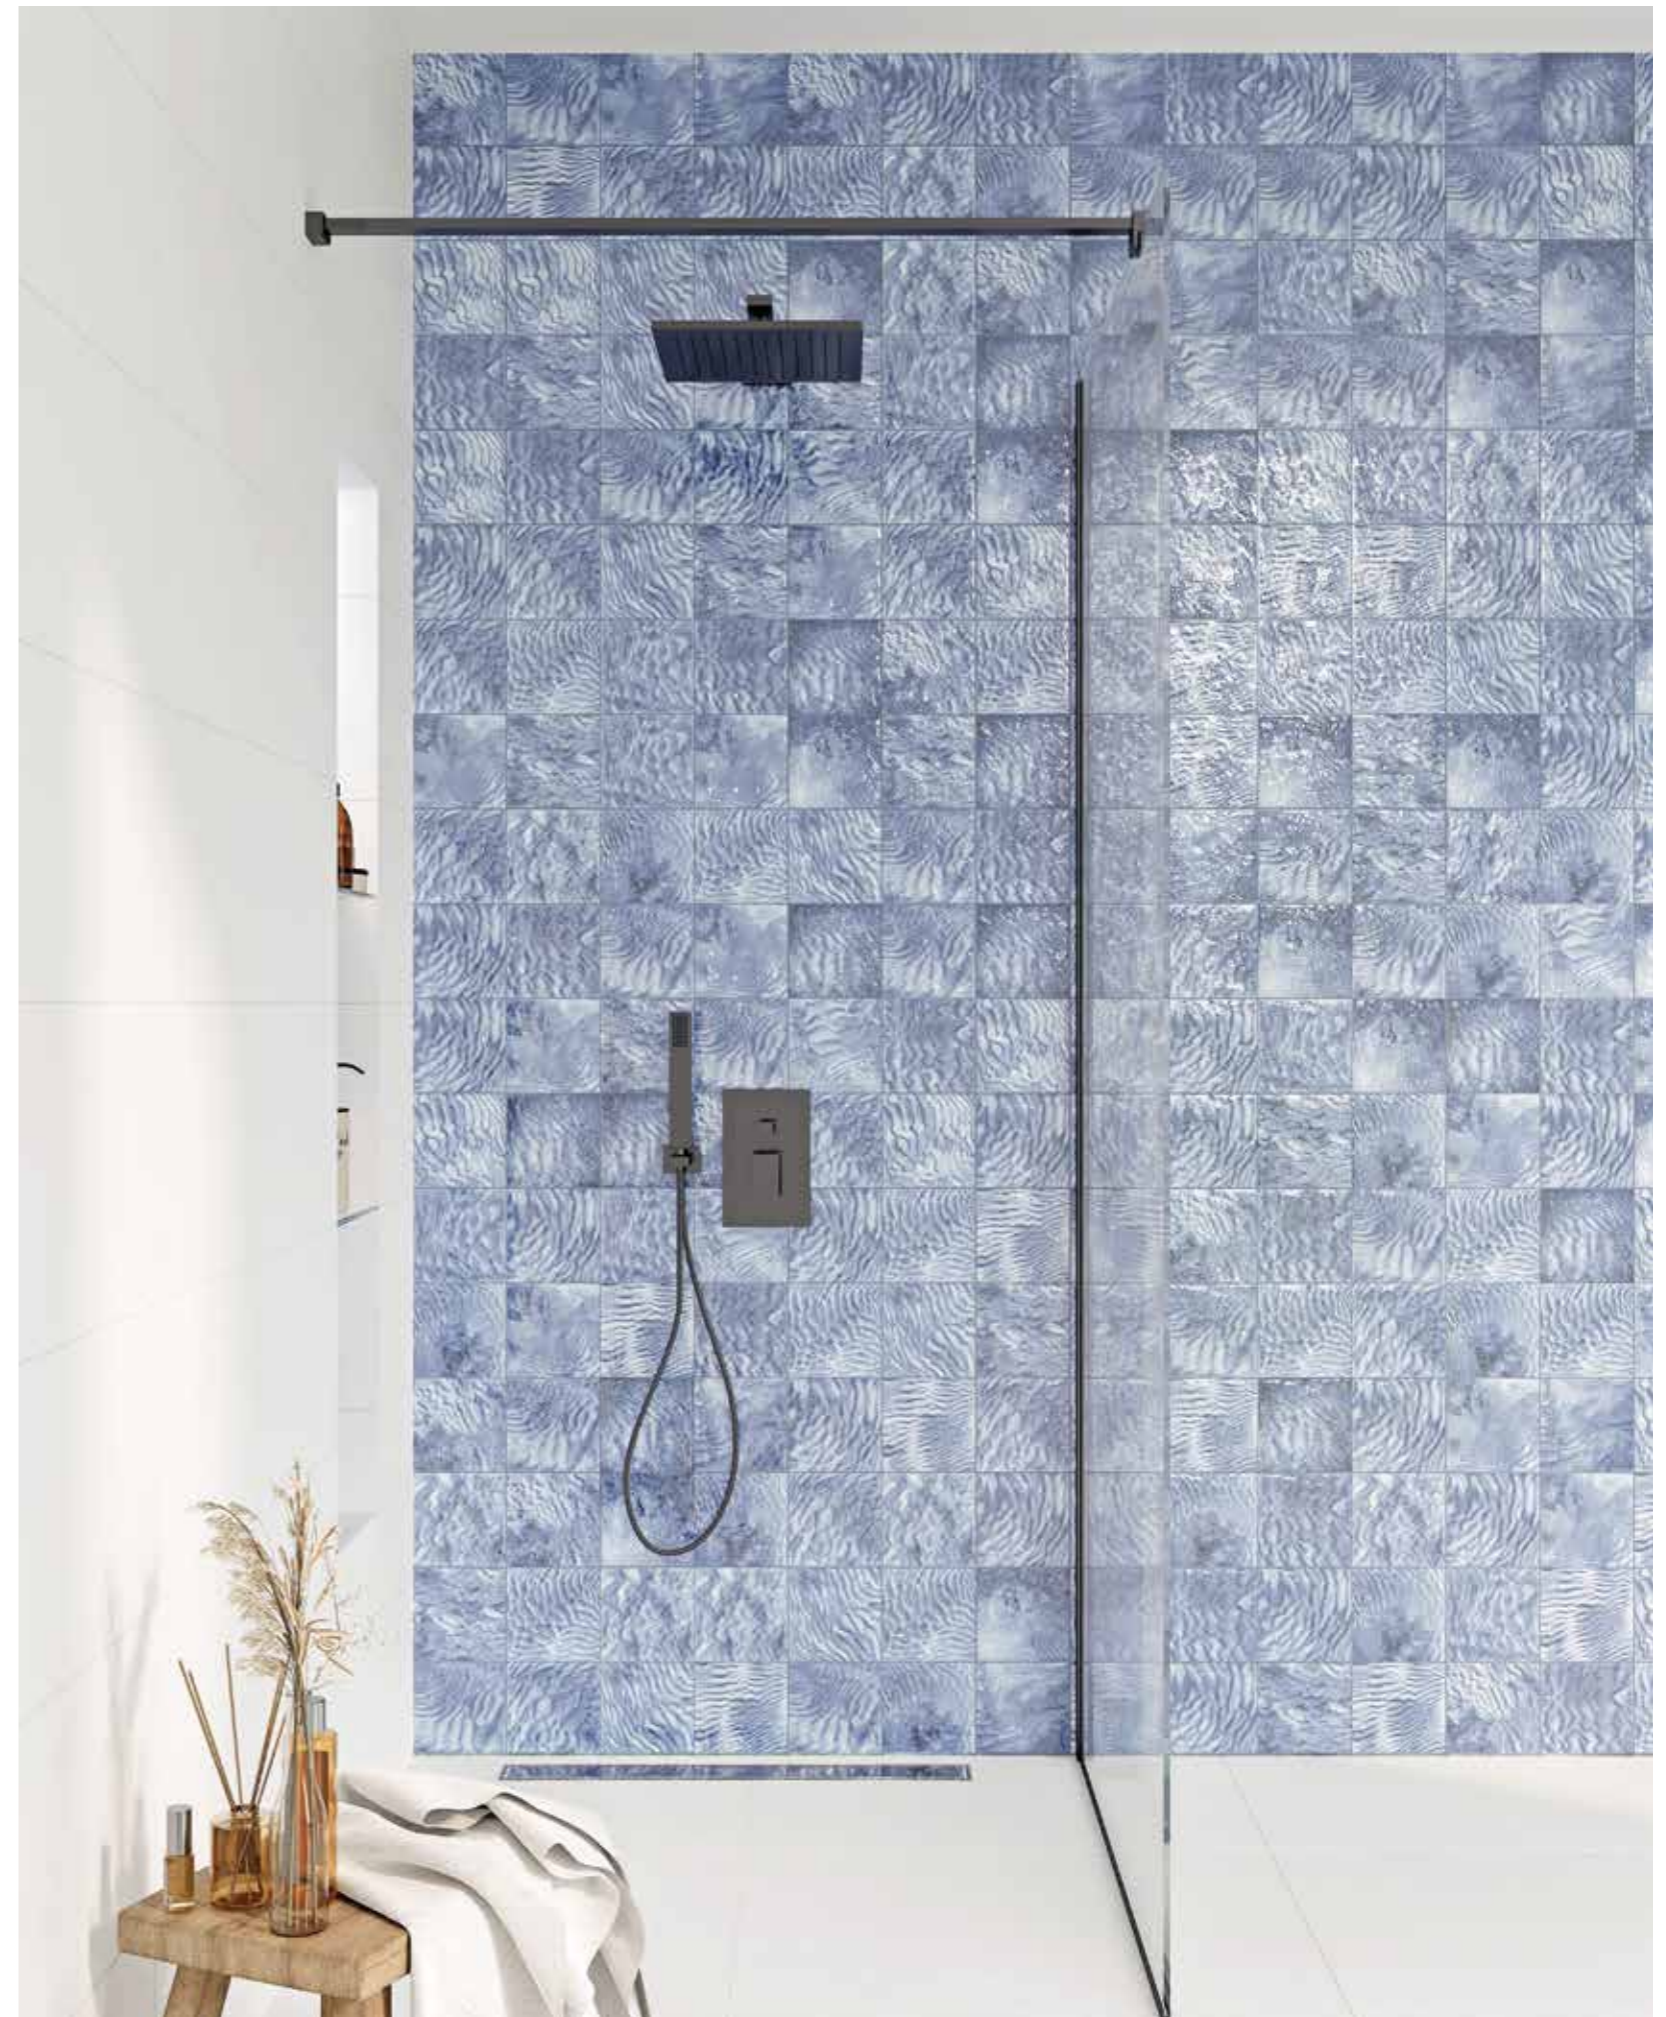

WATERPLACE

PORCELÁNICO REVESTIMIENTO BRILLO · 15x15 / 6"x6"
WALL PORCELAIN GLOSS

revestimiento brillante
glossy wall tiling

anti-hielo
frost-proof

Bla grupo absorción
absorption group

PO Porcelánico / Porcelain tiles

15x15
6"x6"

15x17,3
6"x7"

Samoa 15x15 | Hex Bali Samoa 15x17,3

Embalaje Packing List

FORMATO / SIZE cm / inches	CAJAS / BOXES			PALLET		
	Pzas. / Pces	m² aprox	Kgs.	Cajas / Boxes	m² aprox	Kgs.
6 x 25 (2,5" x 10")	60	0,90	13,06	72	64,8	940
7,5 x 30 (3" x 12") VIBE	44	1	13,28	64	64	850
7,5 x 30 (3" x 12") TREVISO	44	1	15	64	64	960
15 x 15 (6" x 6")	44	1	17,42	64	64	1.115
15 x 17,3 (6" x 7")	44	0,86	15	48	41,28	720
20 x 20 (8" x 8")	25	1	17,65	60	60	1.060
ROUND 1,2 x 30 / 0,5' x 12'	55	2,4	-	-	-	-

Cerámica Ribesalbes ha obtenido la Declaración Ambiental de Producto, DAP. Una prueba de su compromiso con la calidad y el respeto al medio ambiente. Este EPD ha sido elaborado y verificado de acuerdo con UNE-EN ISO 14025: 2010 y las Reglas de Categoría de Producto (PCR) indicadas en la tabla 1.

Cerámica Ribesalbes has obtained the Environmental Product Declaration, DAP. This certification is a proof of its quality and respect for the environment. This EPD has been drawn up and verified according to UNE-EN ISO 14025:2010 and the Product Category Rules (PCR) indicated in table 1.

TITLE	Ceramic coverings
REGISTRATION CODE	Global EPD 002-041 rev.1
ISSUE DATE	2018/12/12
CONFORMIDAD	UNE-EN 14411
PROGRAMME	GlobalEPD
PROGRAMME OPERATOR	AENOR

Propuesta de colocación Laying proposals