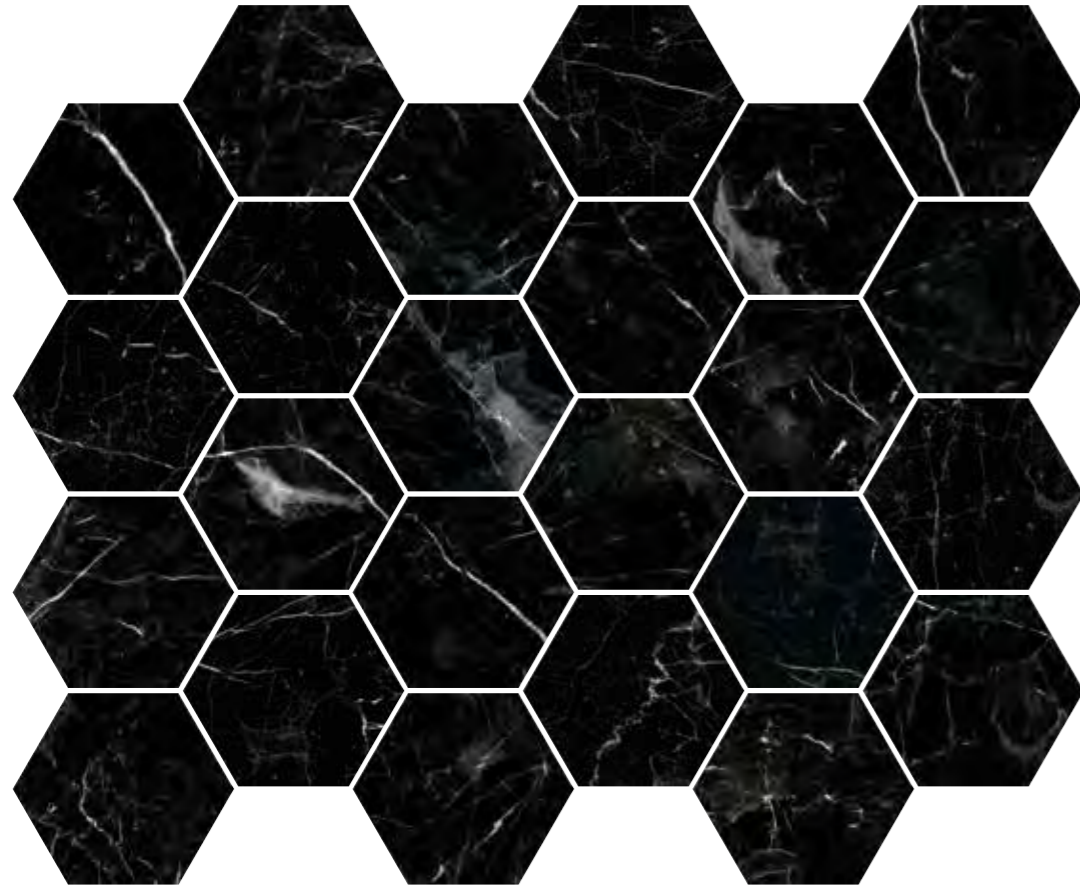

PORCELÁNICO PAVIMENTO Y REVESTIMIENTO MATE · 15x17,3 / 6"x7"
FLOOR AND WALL PORCELAIN MATT

Hex Nero
15x17,3 / 6"x7" M170

Variedad gráfica: 30 diseños diferentes
Graphic variation: 30 different designs