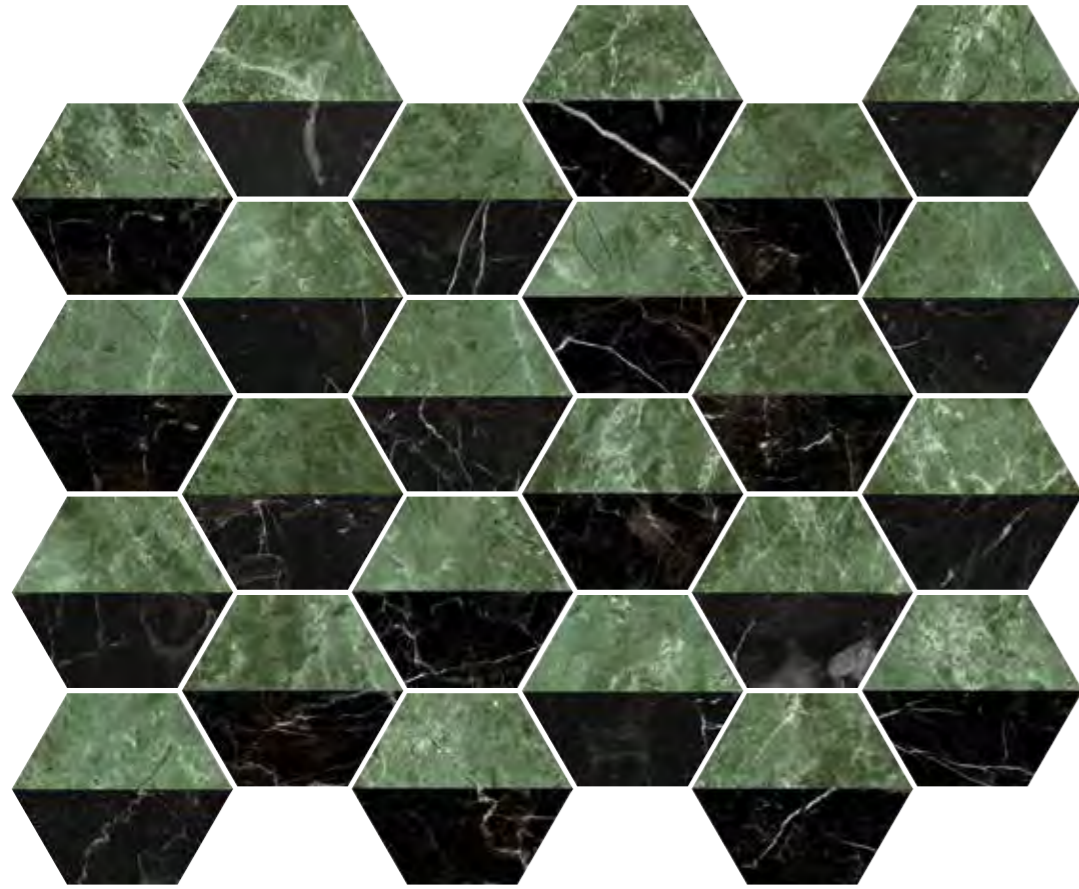

PORCELÁNICO PAVIMENTO Y REVESTIMIENTO MATE · 15x17,3 / 6"x7"
FLOOR AND WALL PORCELAIN MATT

Hex Decor Nero Verde
15x17,3 / 6"x7" M170

Variedad gráfica: 30 diseños diferentes
Graphic variation: 30 different designs