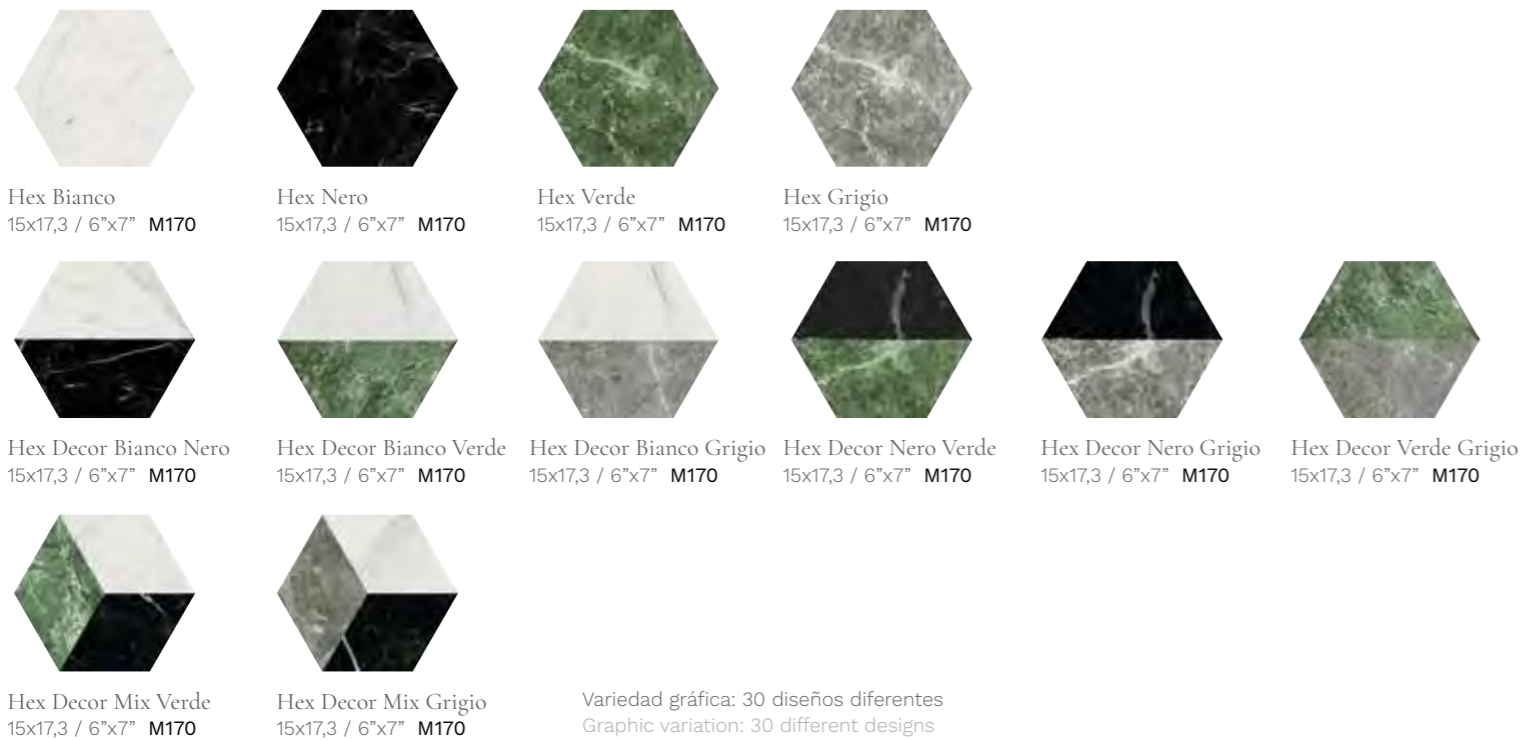

MARMI

PORCELÁNICO PAVIMENTO Y REVESTIMIENTO MATE · 15x17,3 / 6"x7"
FLOOR AND WALL PORCELAIN MATT

Hex Bianco
15x17,3 / 6"x7" M170

Hex Nero
15x17,3 / 6"x7" M170

Hex Verde
15x17,3 / 6"x7" M170

Hex Grigio
15x17,3 / 6"x7" M170

Hex Decor Bianco Nero
15x17,3 / 6"x7" M170

Hex Decor Bianco Verde
15x17,3 / 6"x7" M170

Hex Decor Bianco Grigio
15x17,3 / 6"x7" M170

Hex Decor Nero Verde
15x17,3 / 6"x7" M170

Hex Decor Nero Grigio
15x17,3 / 6"x7" M170

Hex Decor Verde Grigio
15x17,3 / 6"x7" M170

Hex Decor Mix Verde
15x17,3 / 6"x7" M170

Hex Decor Mix Grigio
15x17,3 / 6"x7" M170

Variedad gráfica: 30 diseños diferentes
Graphic variation: 30 different designs

FORMATO	PIEZAS/CAJA	M₂/CAJA	PESO/CAJA	CAJA/PALET	M₂/PALET	PESO/PALET
15 x 17,3 - 6" x 7"	44	0,86	15	48	41,28	720

PO Porcelánico / Porcelain tiles