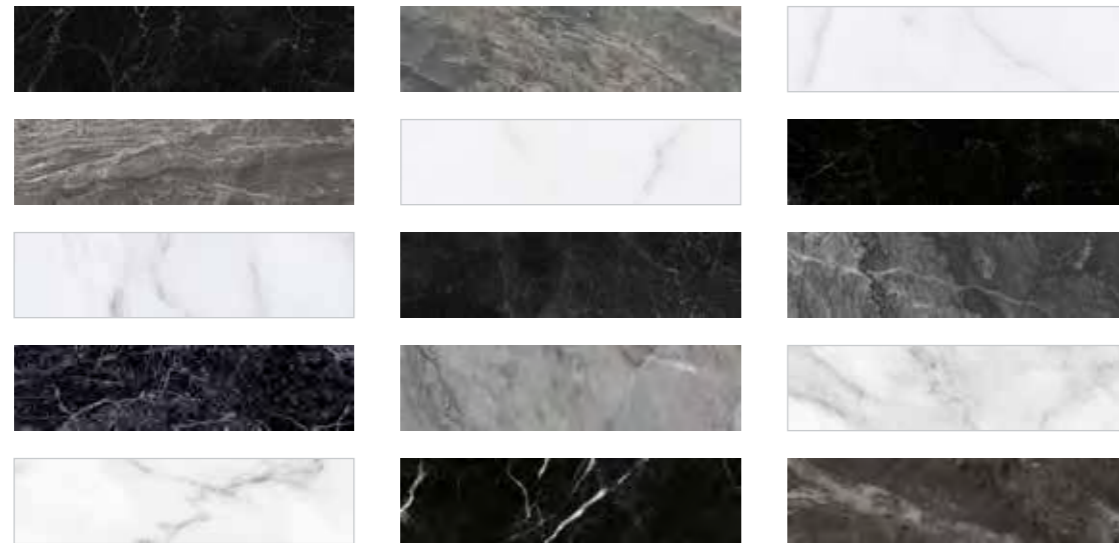

TREVISO

REVESTIMIENTO BRILLO · 7,5x30 / 3"x12"
GLOSS WALL TILE

PB Pasta Blanca / White Body

7,5x30
3"x12"

Treviso Gloss
7,5x30 / 3"x12" **M160**

Variedad gráfica: 30 diseños diferentes
Graphic variation: 30 different designs

Round Carrara
1,2x30 / 0,5"x12" **P100**