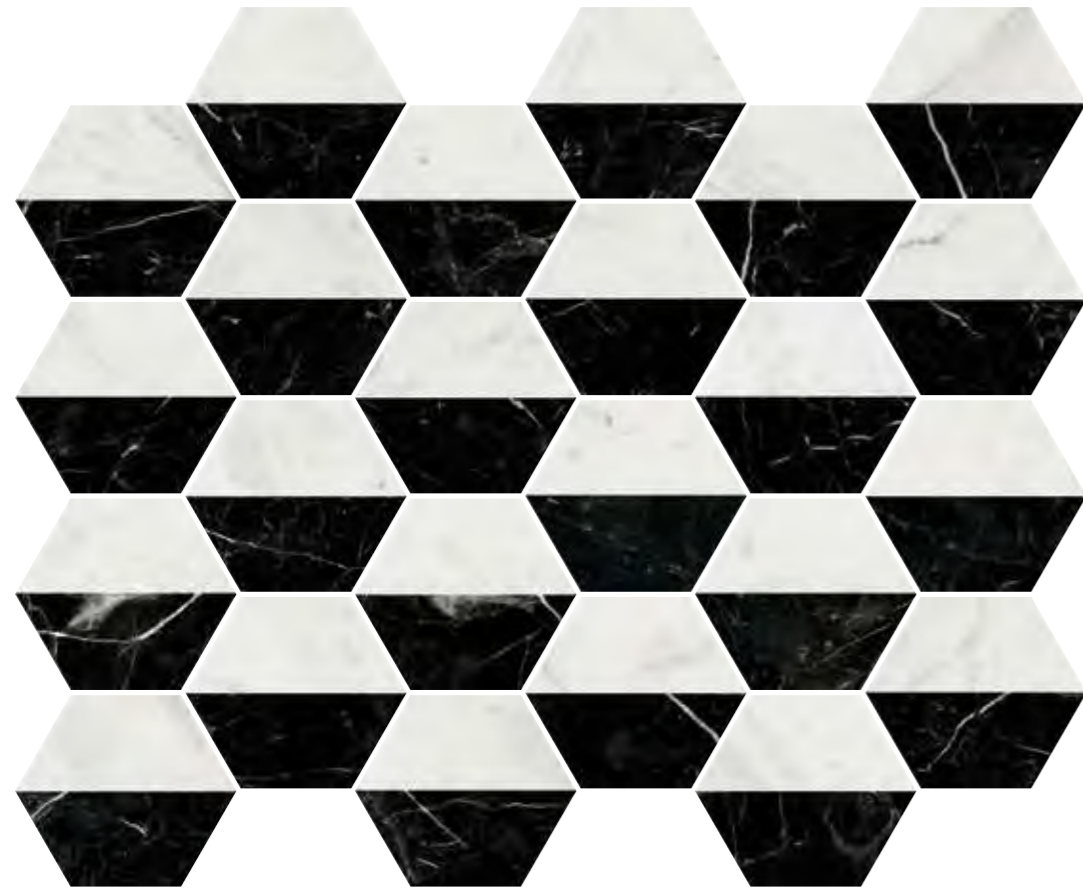

PORCELÁNICO PAVIMENTO Y REVESTIMIENTO MATE · 15x17,3 / 6"x7"
FLOOR AND WALL PORCELAIN MATT

Hex Decor Bianco Nero
15x17,3 / 6"x7" M170

Variedad gráfica: 30 diseños diferentes
Graphic variation: 30 different designs