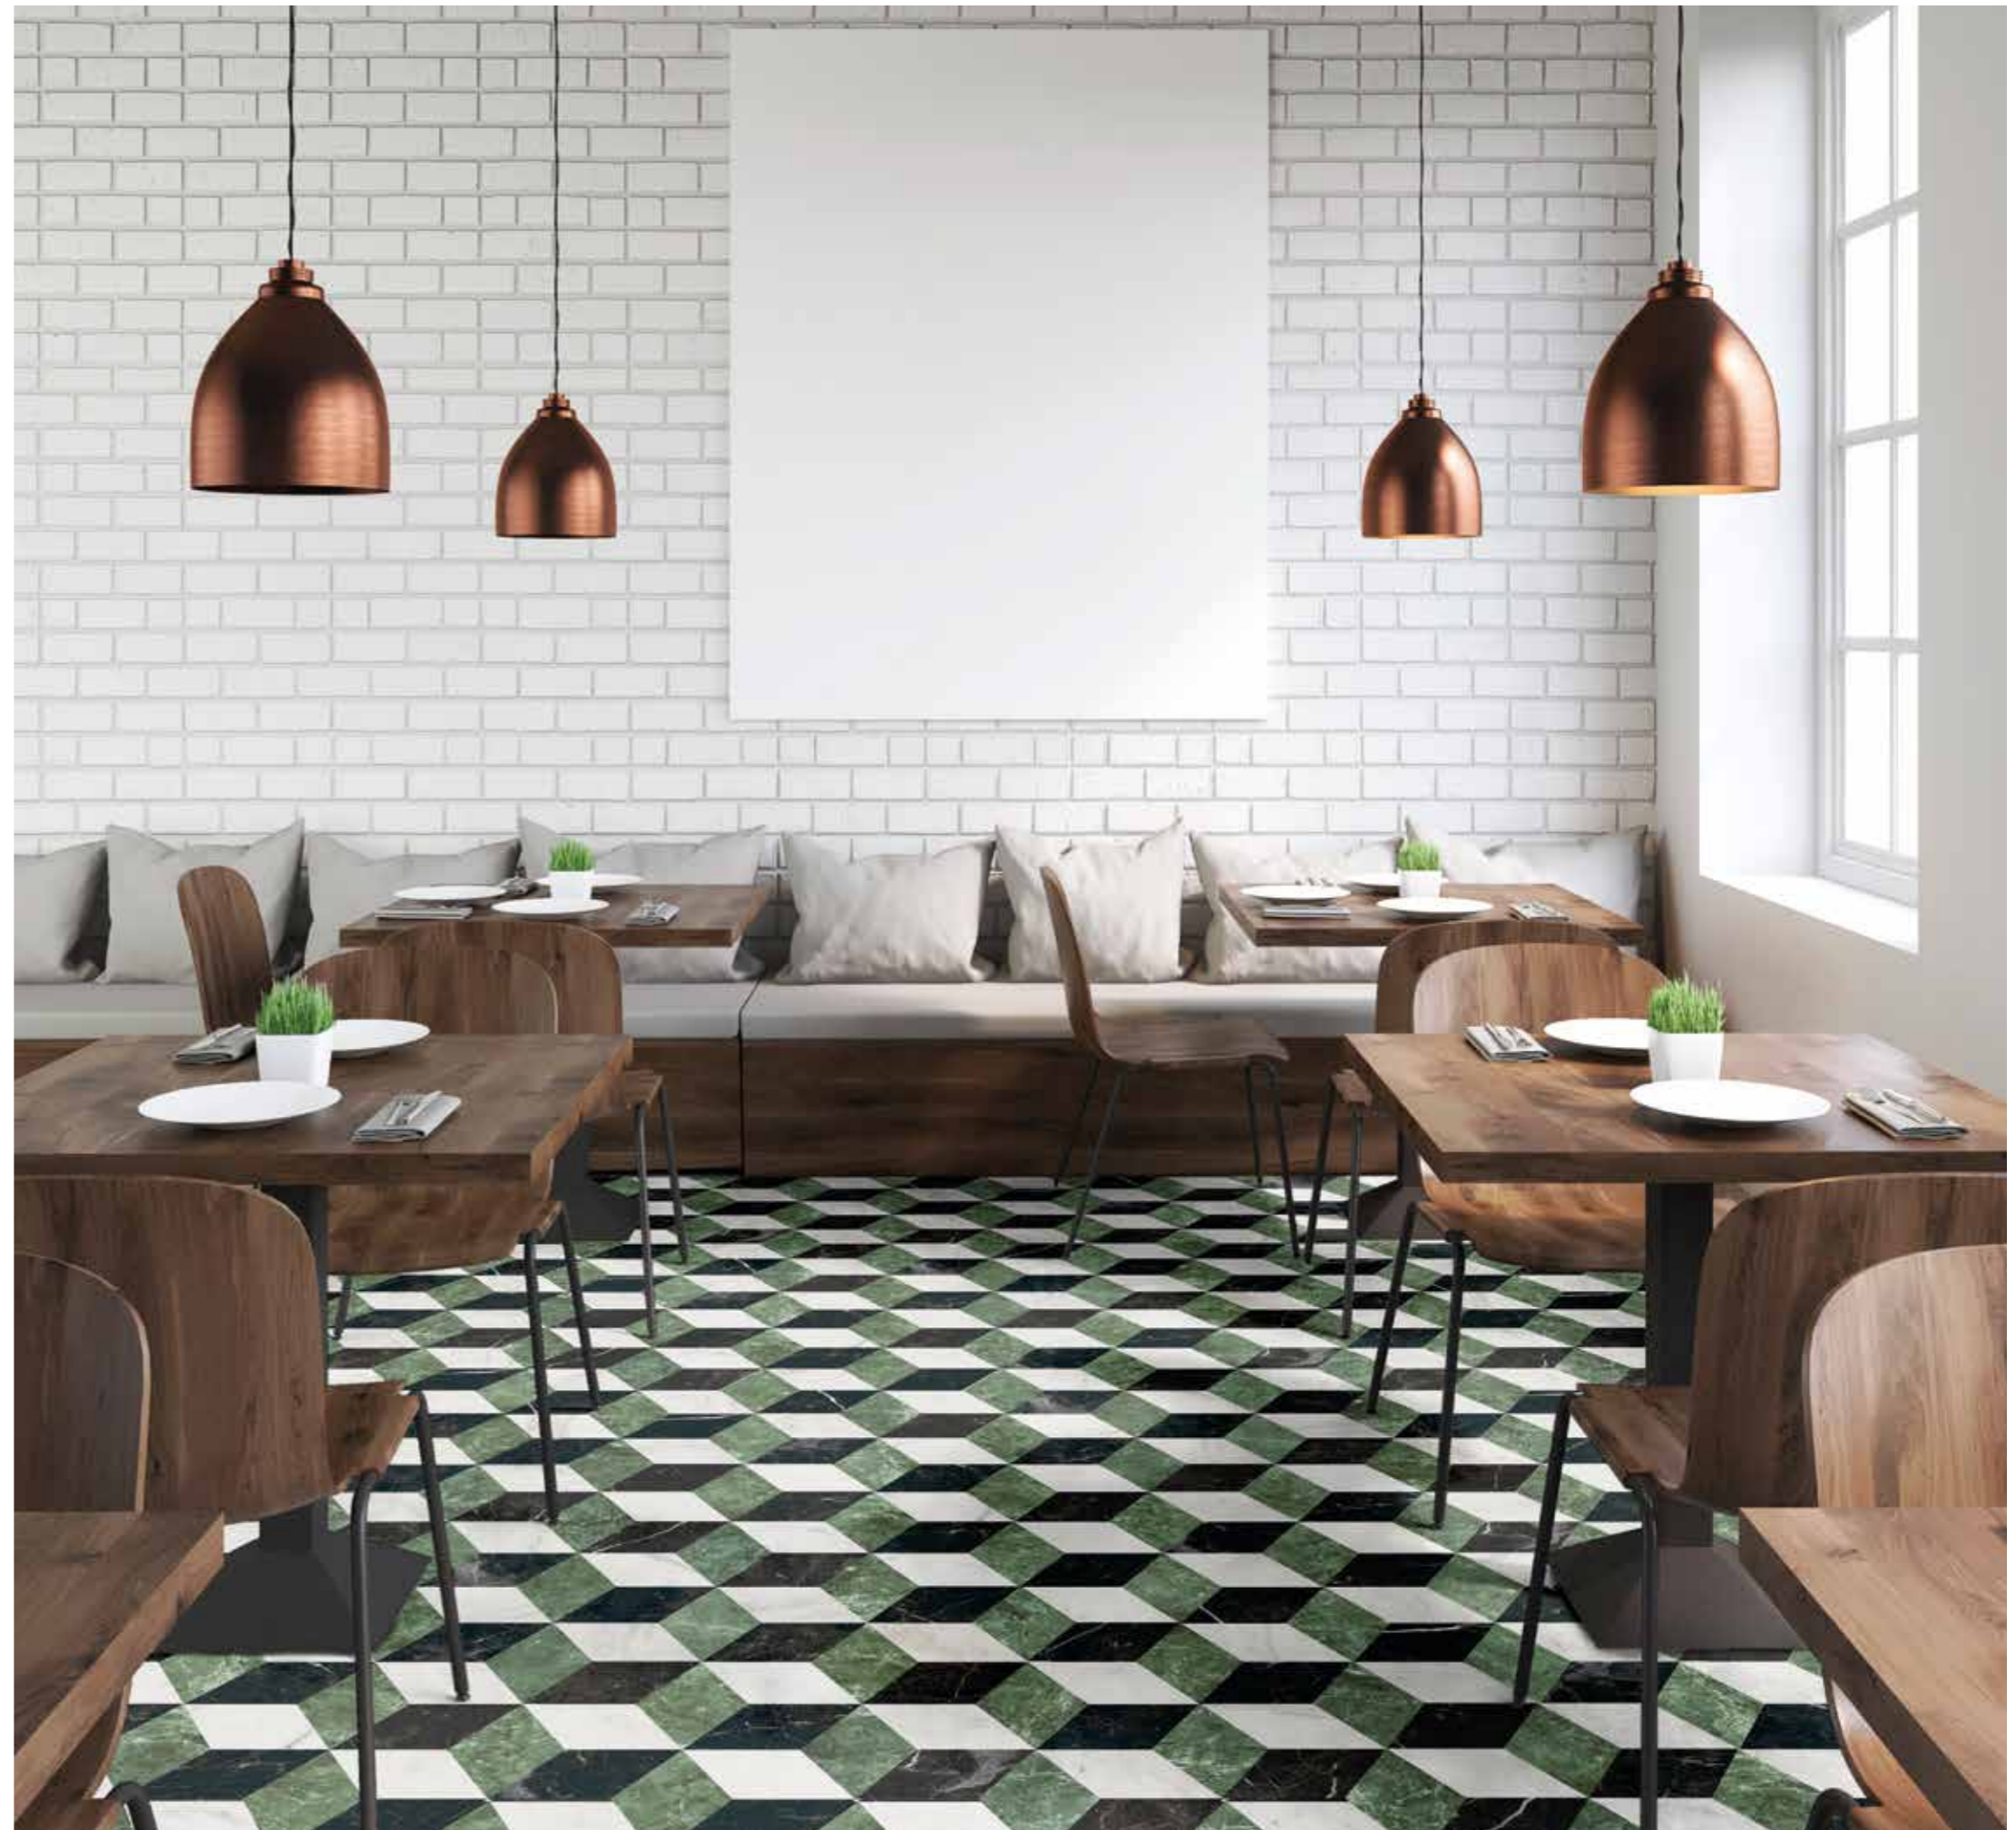

Hex Decor Mix Verde  
15x17,3 / 6"x7" M170

Variedad gráfica: 30 diseños diferentes  
Graphic variation: 30 different designs

Hex Decor Mix Verde 15x17,3

FORMATO	PIEZAS / CAJA	M <sub>2</sub> / CAJA	PESO / CAJA	CAJA / PALET	M <sub>2</sub> / PALET	PESO / PALET
15 x 17,3 - 6" x 7"	44	0,86	15	48	41,28	720