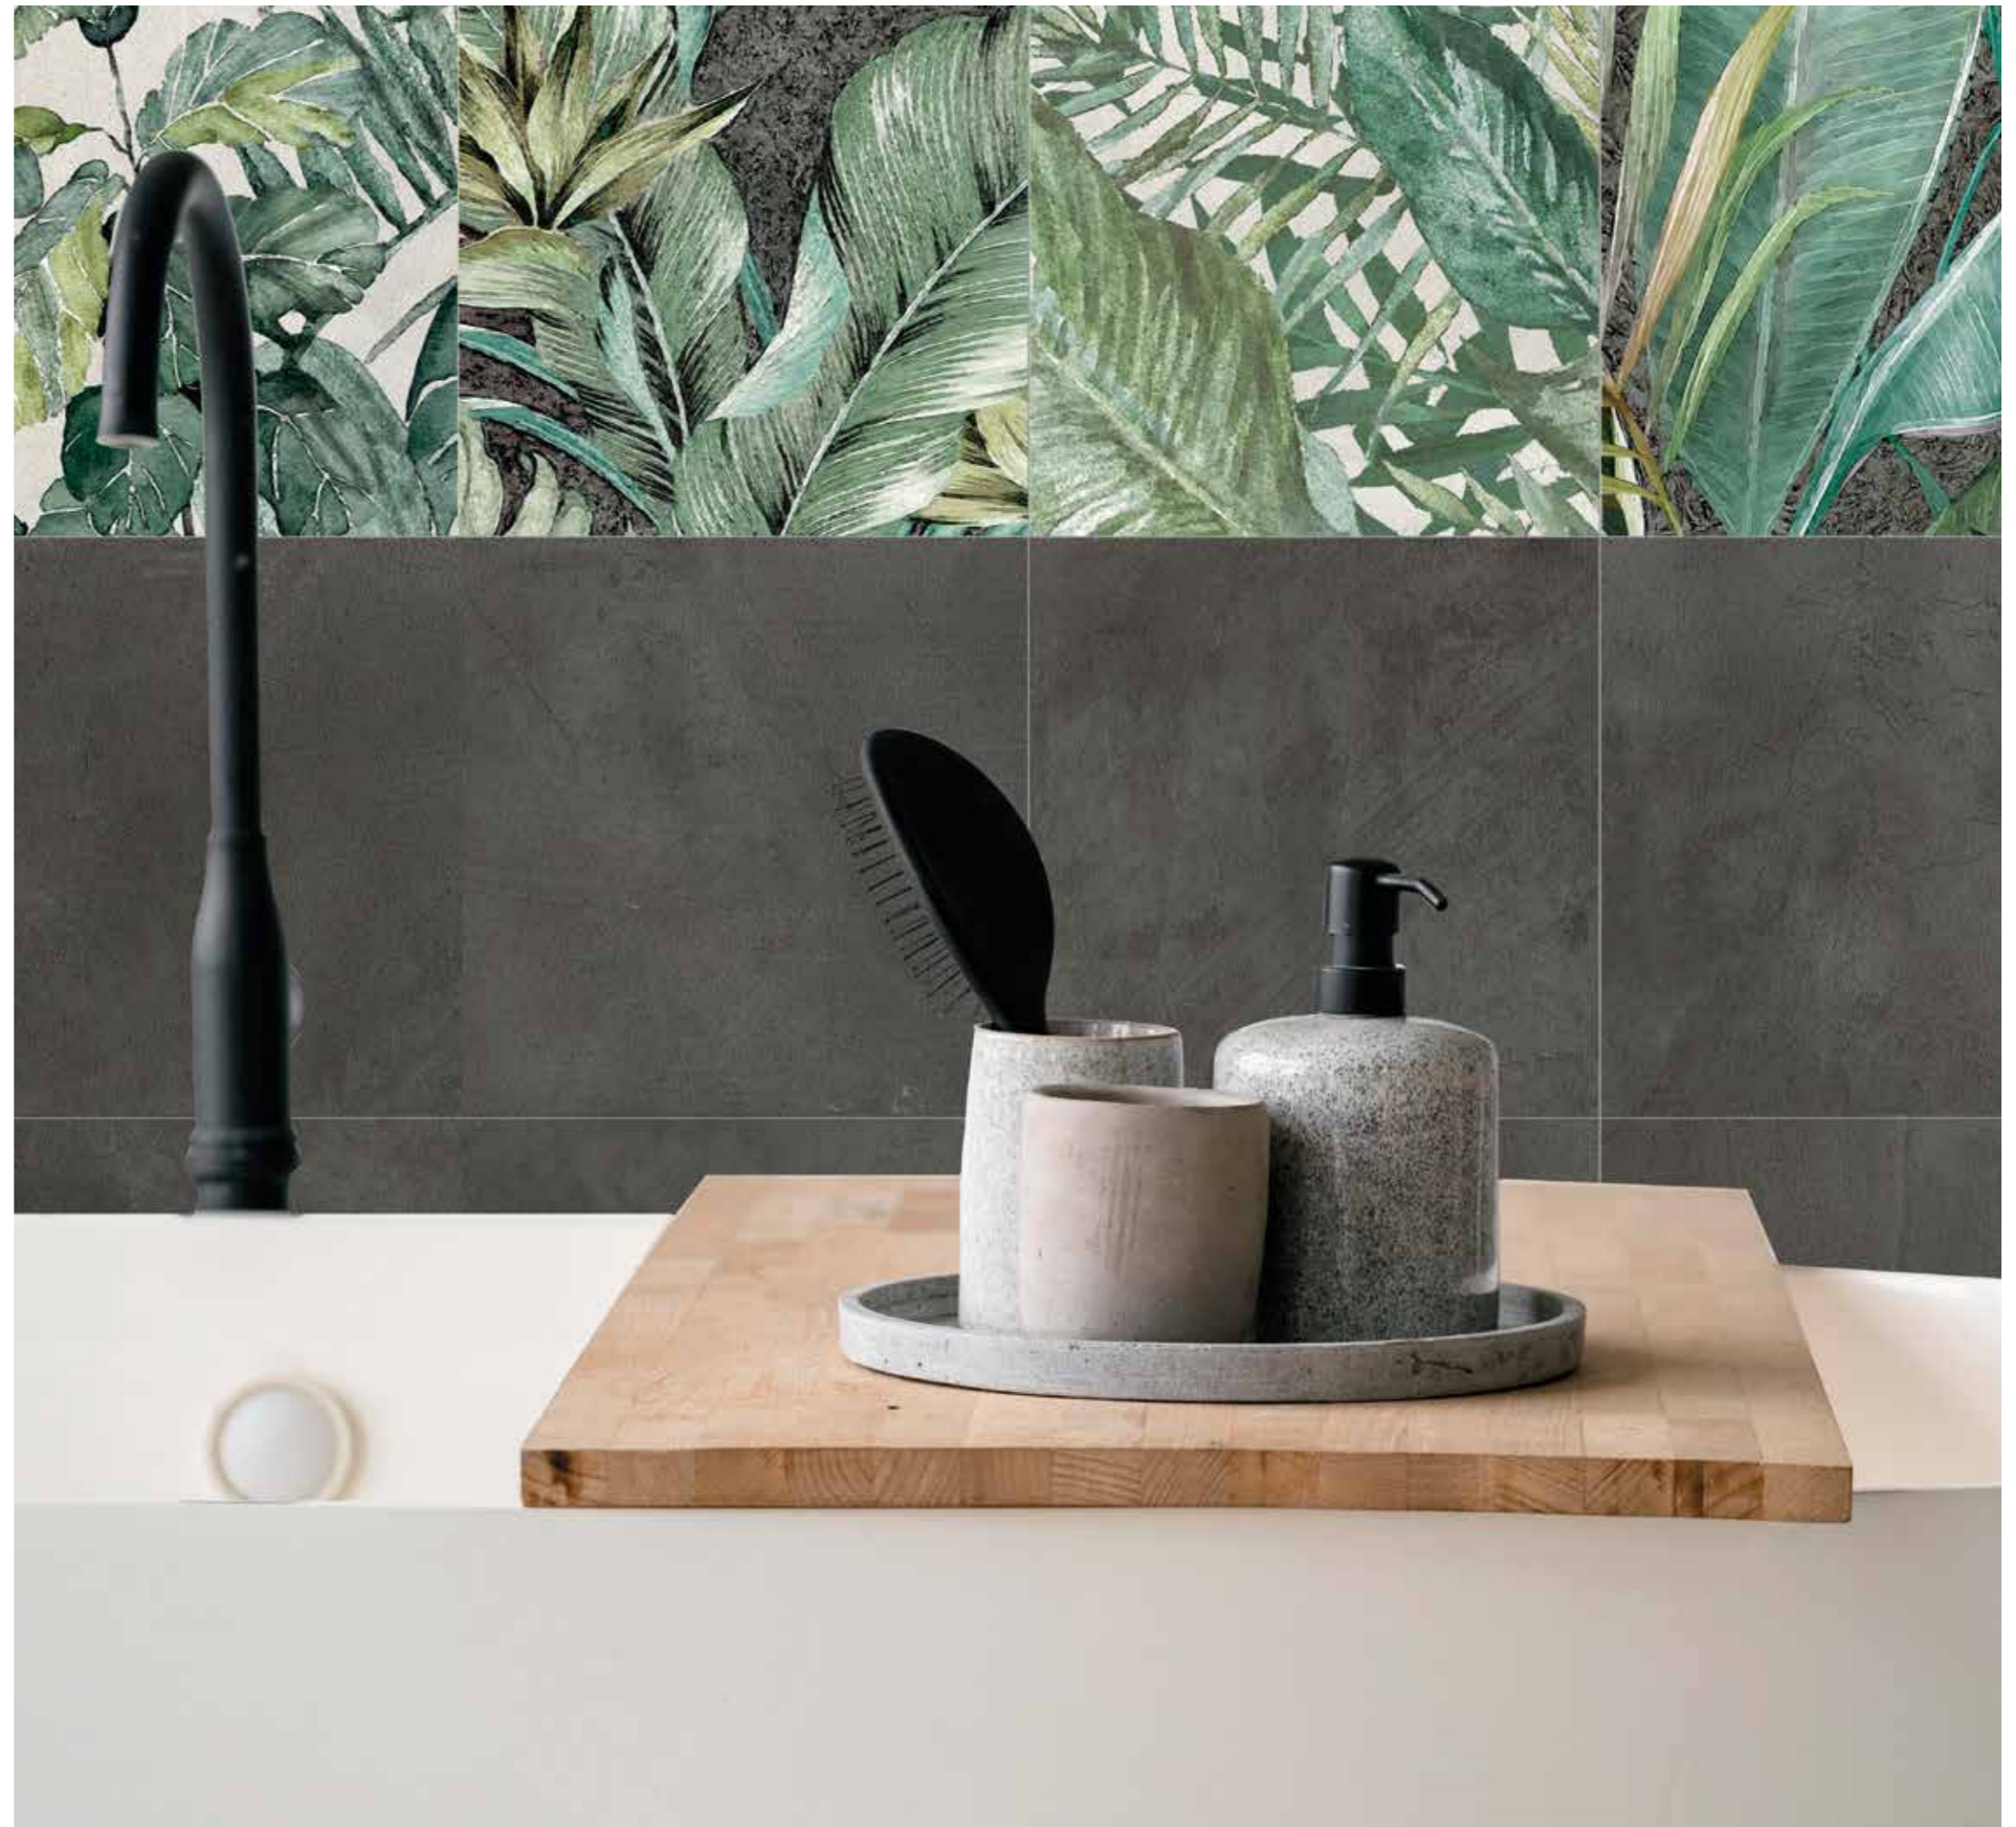

Obsidian 15x15 | Eucalyptus 15x15

FORMATO	PIEZAS / CAJA	M₂ / CAJA	PESO / CAJA	CAJA / PALET	M₂ / PALET	PESO / PALET
15 x 15 - 6" x 6"	44	1	17,42	64	64	1115