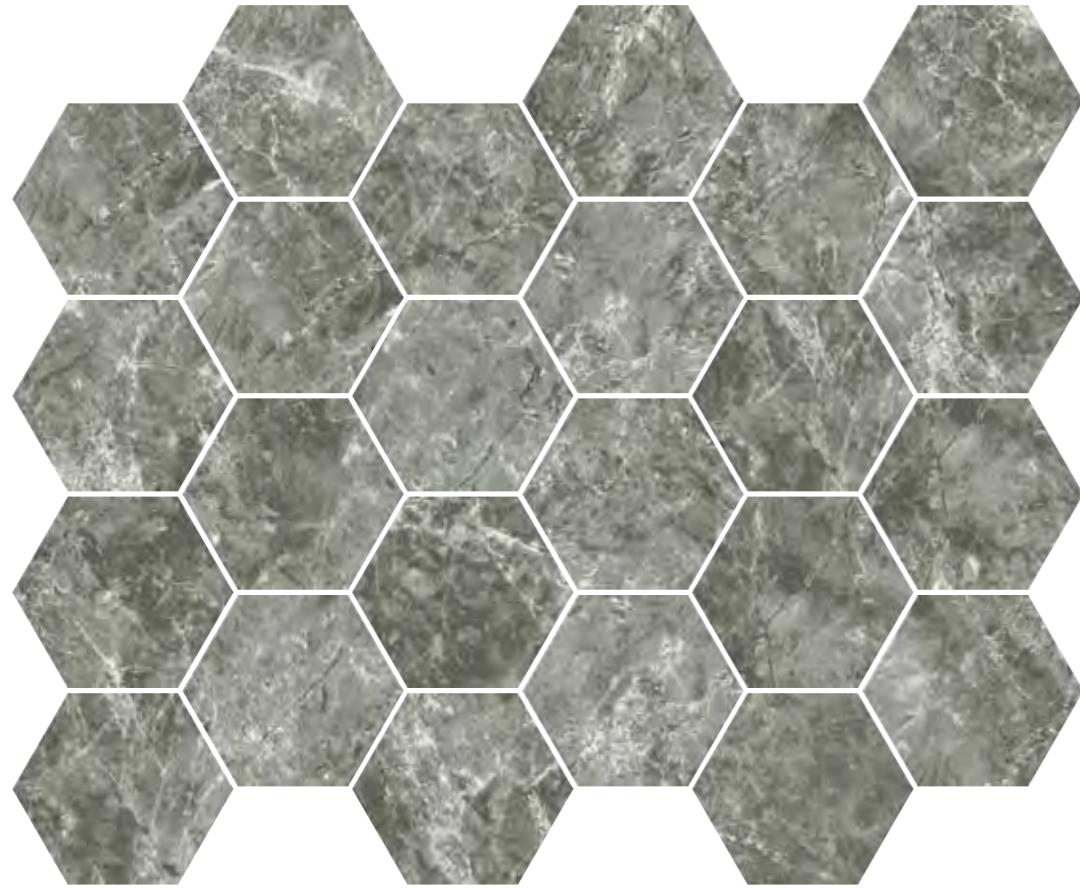

PORCELÁNICO PAVIMENTO Y REVESTIMIENTO MATE · 15x17,3 / 6"x7"
FLOOR AND WALL PORCELAIN MATT

Hex Grigio
15x17,3 / 6"x7" M170

Variedad gráfica: 30 diseños diferentes
Graphic variation: 30 different designs