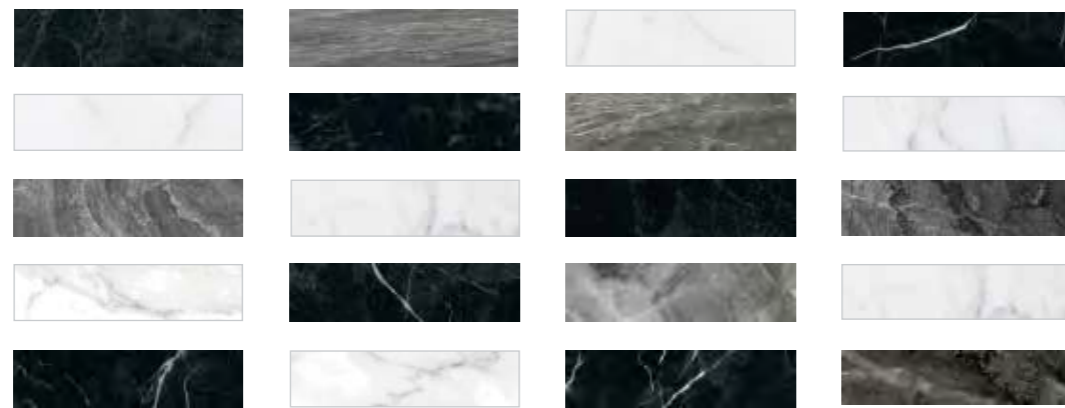

TREVISO

REVESTIMIENTO MATE · 6x25 / 2"x10"
MATT WALL TILE

Treviso Matt
6x25 / 2"x10" M170

Variedad gráfica: 30 diseños diferentes
Graphic variation: 30 different designs

Round Venato Grey
1,2x30 / 0,5"x12" P100

PB Pasta Blanca / White Body

6x25
2"x10"