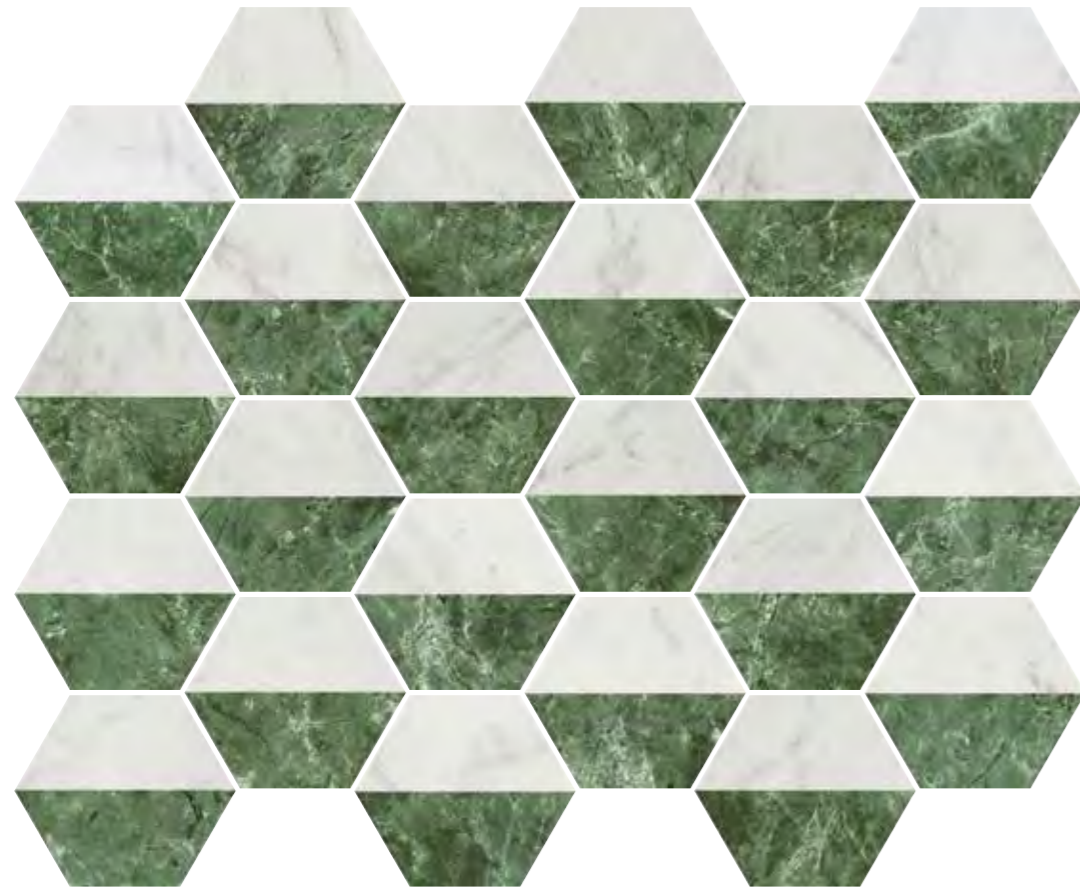

PORCELÁNICO PAVIMENTO Y REVESTIMIENTO MATE · 15x17,3 / 6"x7"
FLOOR AND WALL PORCELAIN MATT

Hex Decor Bianco Verde
15x17,3 / 6"x7" M170

Variedad gráfica: 30 diseños diferentes
Graphic variation: 30 different designs