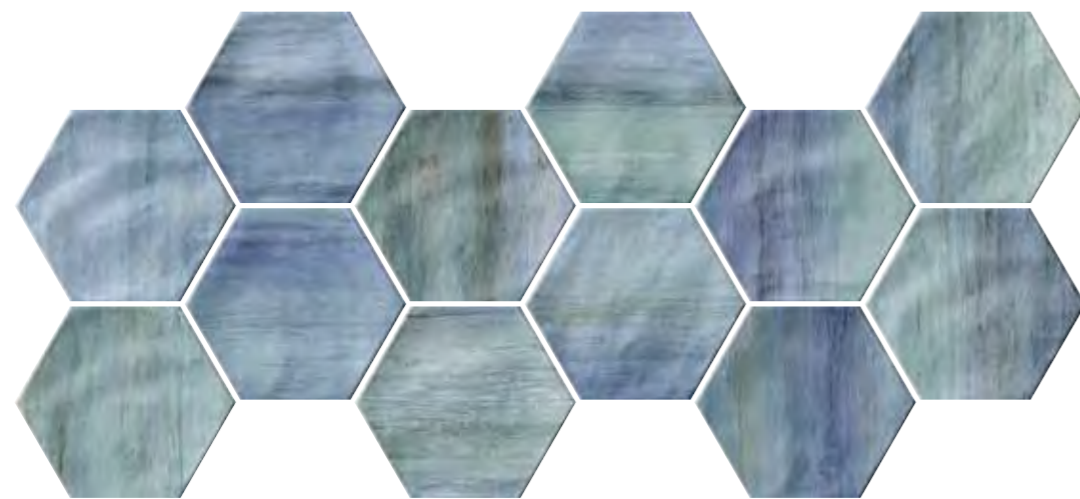

WATERPLACE

PORCELÁNICO PAVIMENTO Y REVESTIMIENTO MATE · 15x17,3 / 6"x7"
FLOOR AND WALL PORCELAIN MATT

Hex Java
15x17,3 / 6"x7" M170

Variedad gráfica: 18 diseños diferentes
Graphic variation: 18 different designs

FORMATO	PIEZAS / CAJA	M₂ / CAJA	PESO / CAJA	CAJA / PALET	M₂ / PALET	PESO / PALET
15 x 15 - 6" x 6"	44	1	17,42	64	64	1115
15 x 17,3 - 6" x 7"	44	0,86	15	48	41,28	720

PO Porcelánico / Porcelain tiles

15x15
6"x6"

15x17,3
6"x7"