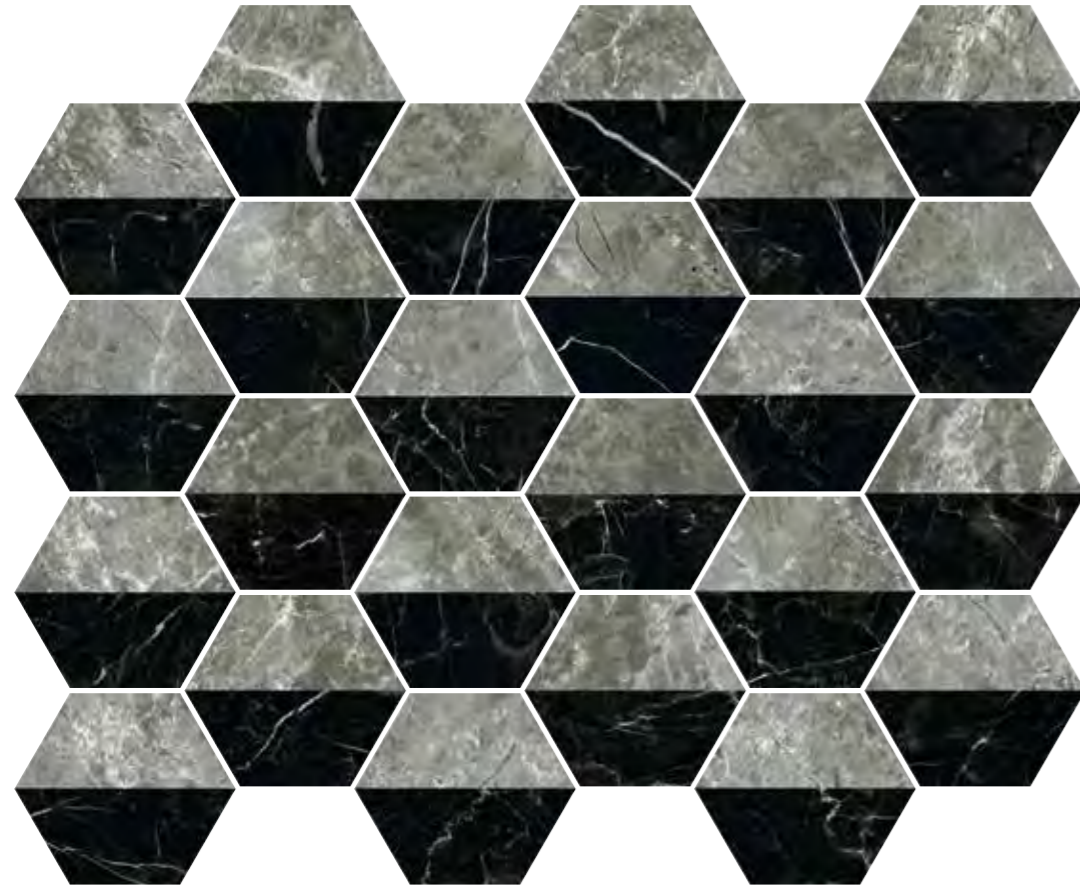

PORCELÁNICO PAVIMENTO Y REVESTIMIENTO MATE · 15x17,3 / 6"x7"
FLOOR AND WALL PORCELAIN MATT

Hex Decor Grigio Nero
15x17,3 / 6"x7" M170

Variedad gráfica: 30 diseños diferentes
Graphic variation: 30 different designs