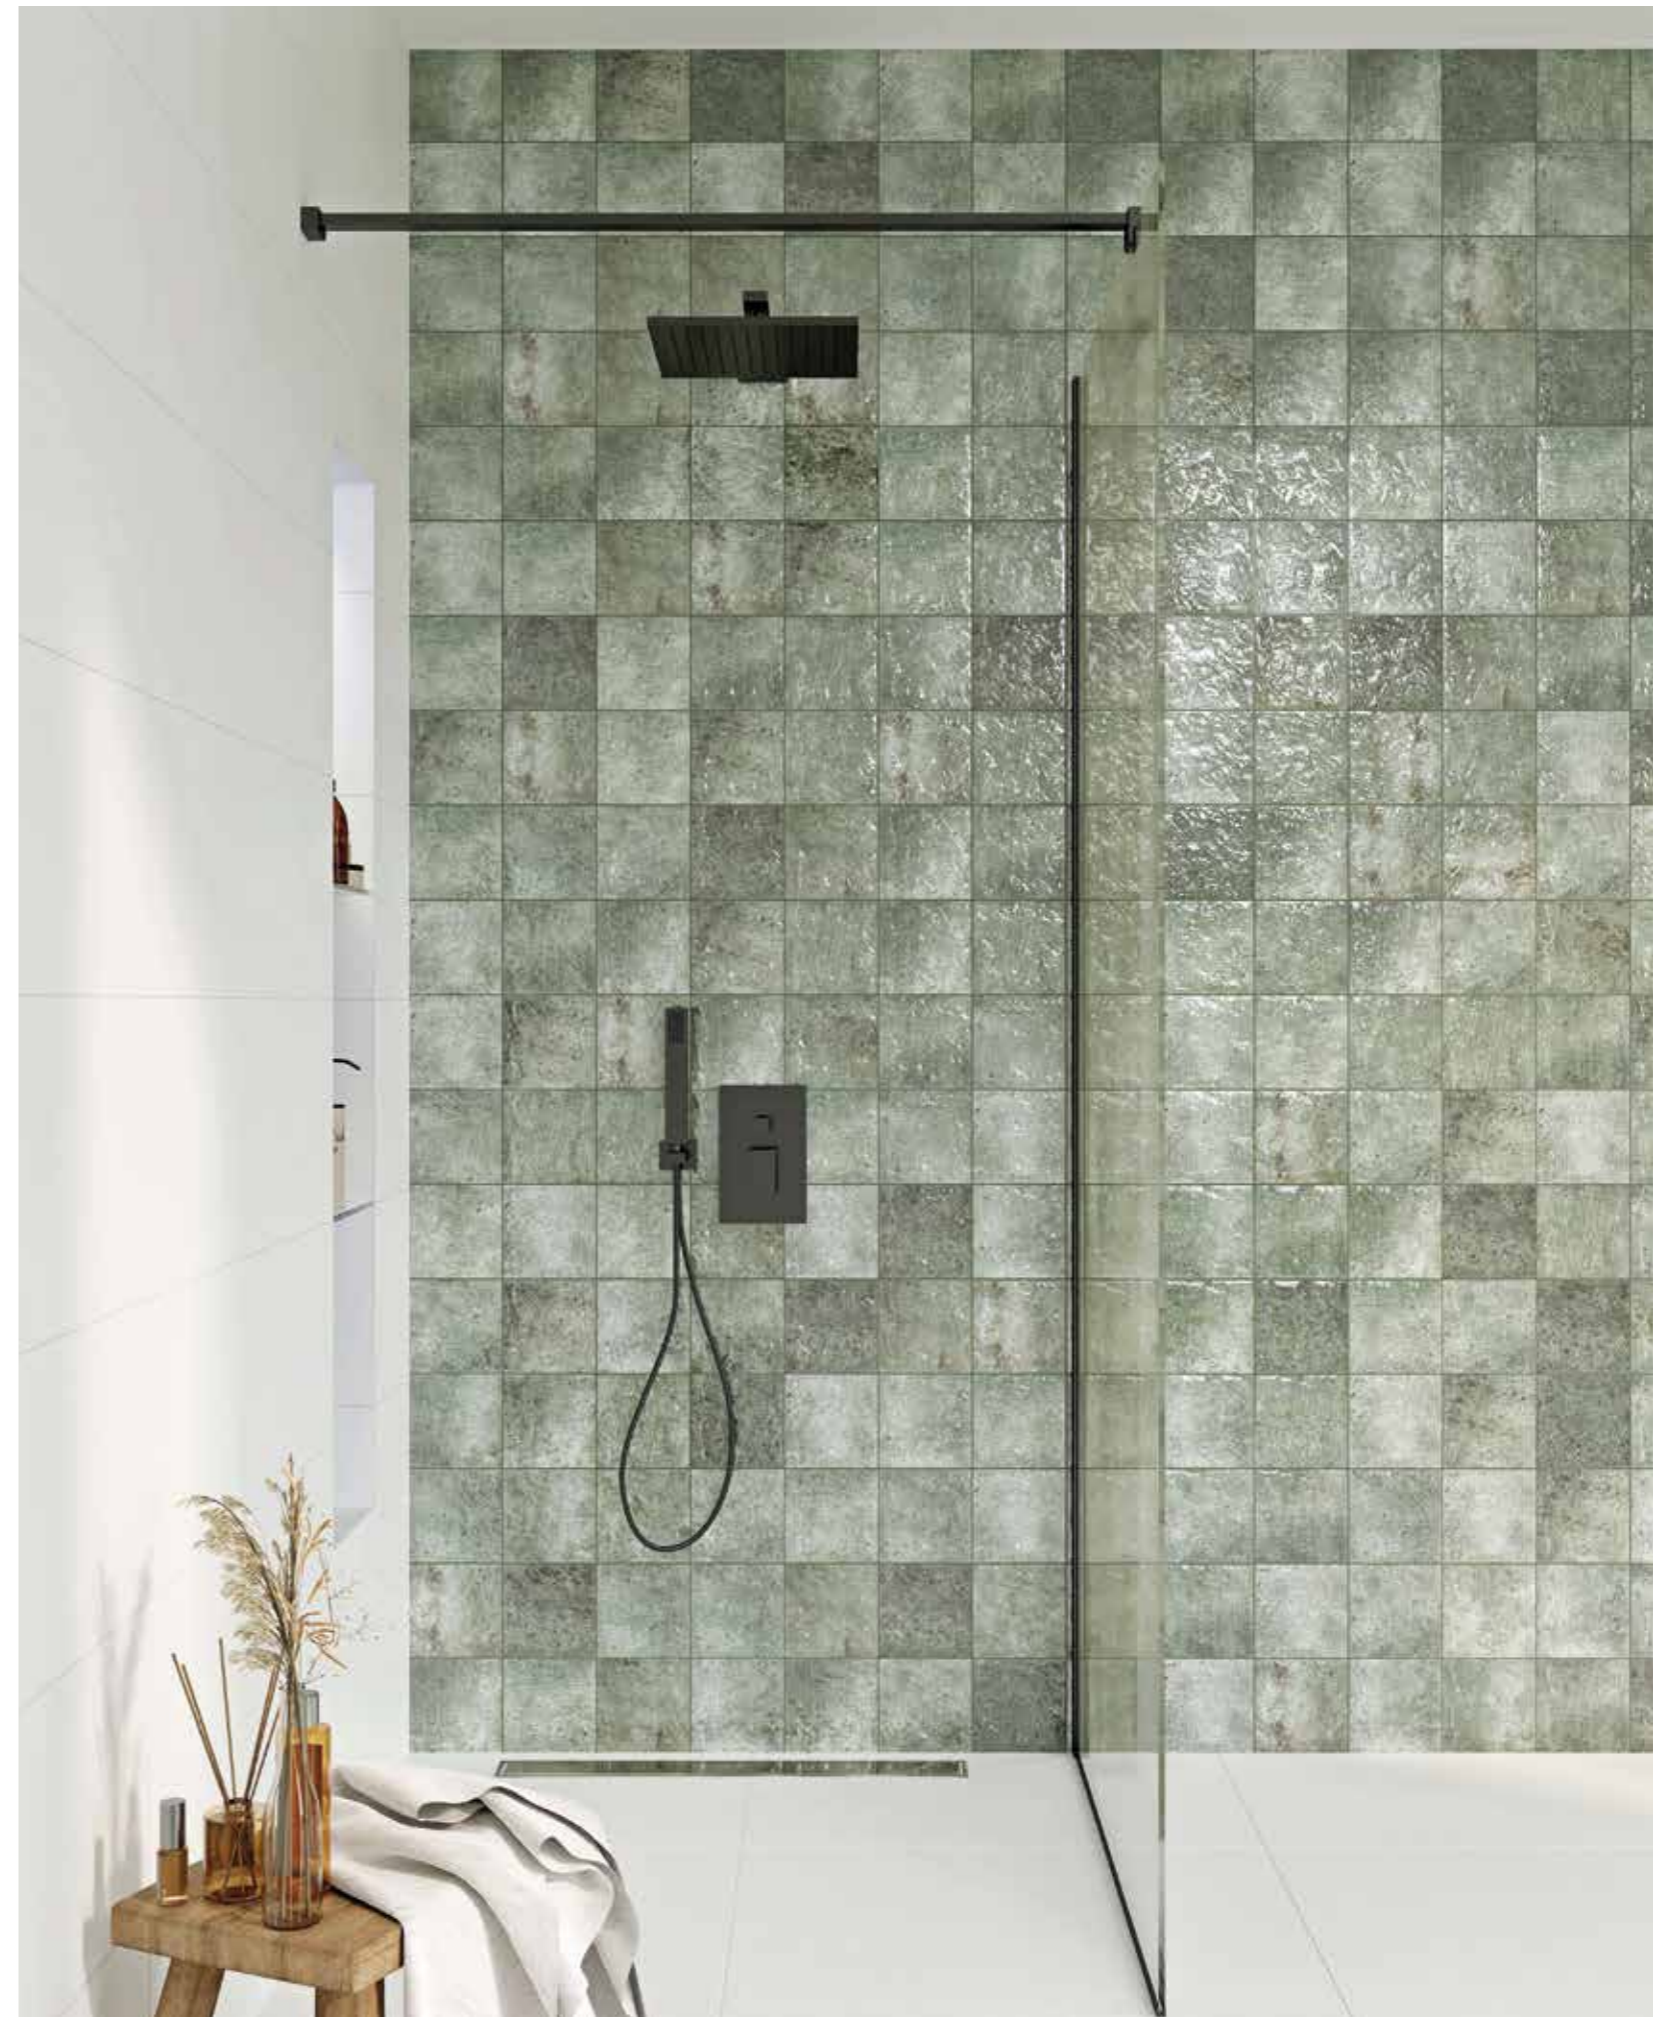

WATERPLACE

PORCELÁNICO REVESTIMIENTO BRILLO · 15x15 / 6"x6"
WALL PORCELAIN GLOSS

revestimiento brillante
glossy wall tiling

anti-hielo
frost-proof

Bla grupo absorción
absorption group

PO Porcelánico / Porcelain tiles

15x15
6"x6"

15x17,3
6"x7"

Java 15x15