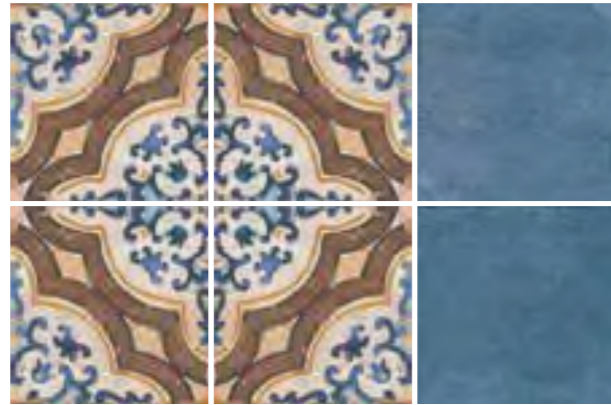

PORCELÁNICO PAVIMENTO Y REVESTIMIENTO MATE · 15x15 / 6"x6"
FLOOR AND WALL PORCELAIN MATT

Barbados
15x15 / 6"x6" M160

Dominica
15x15 / 6"x6" M160