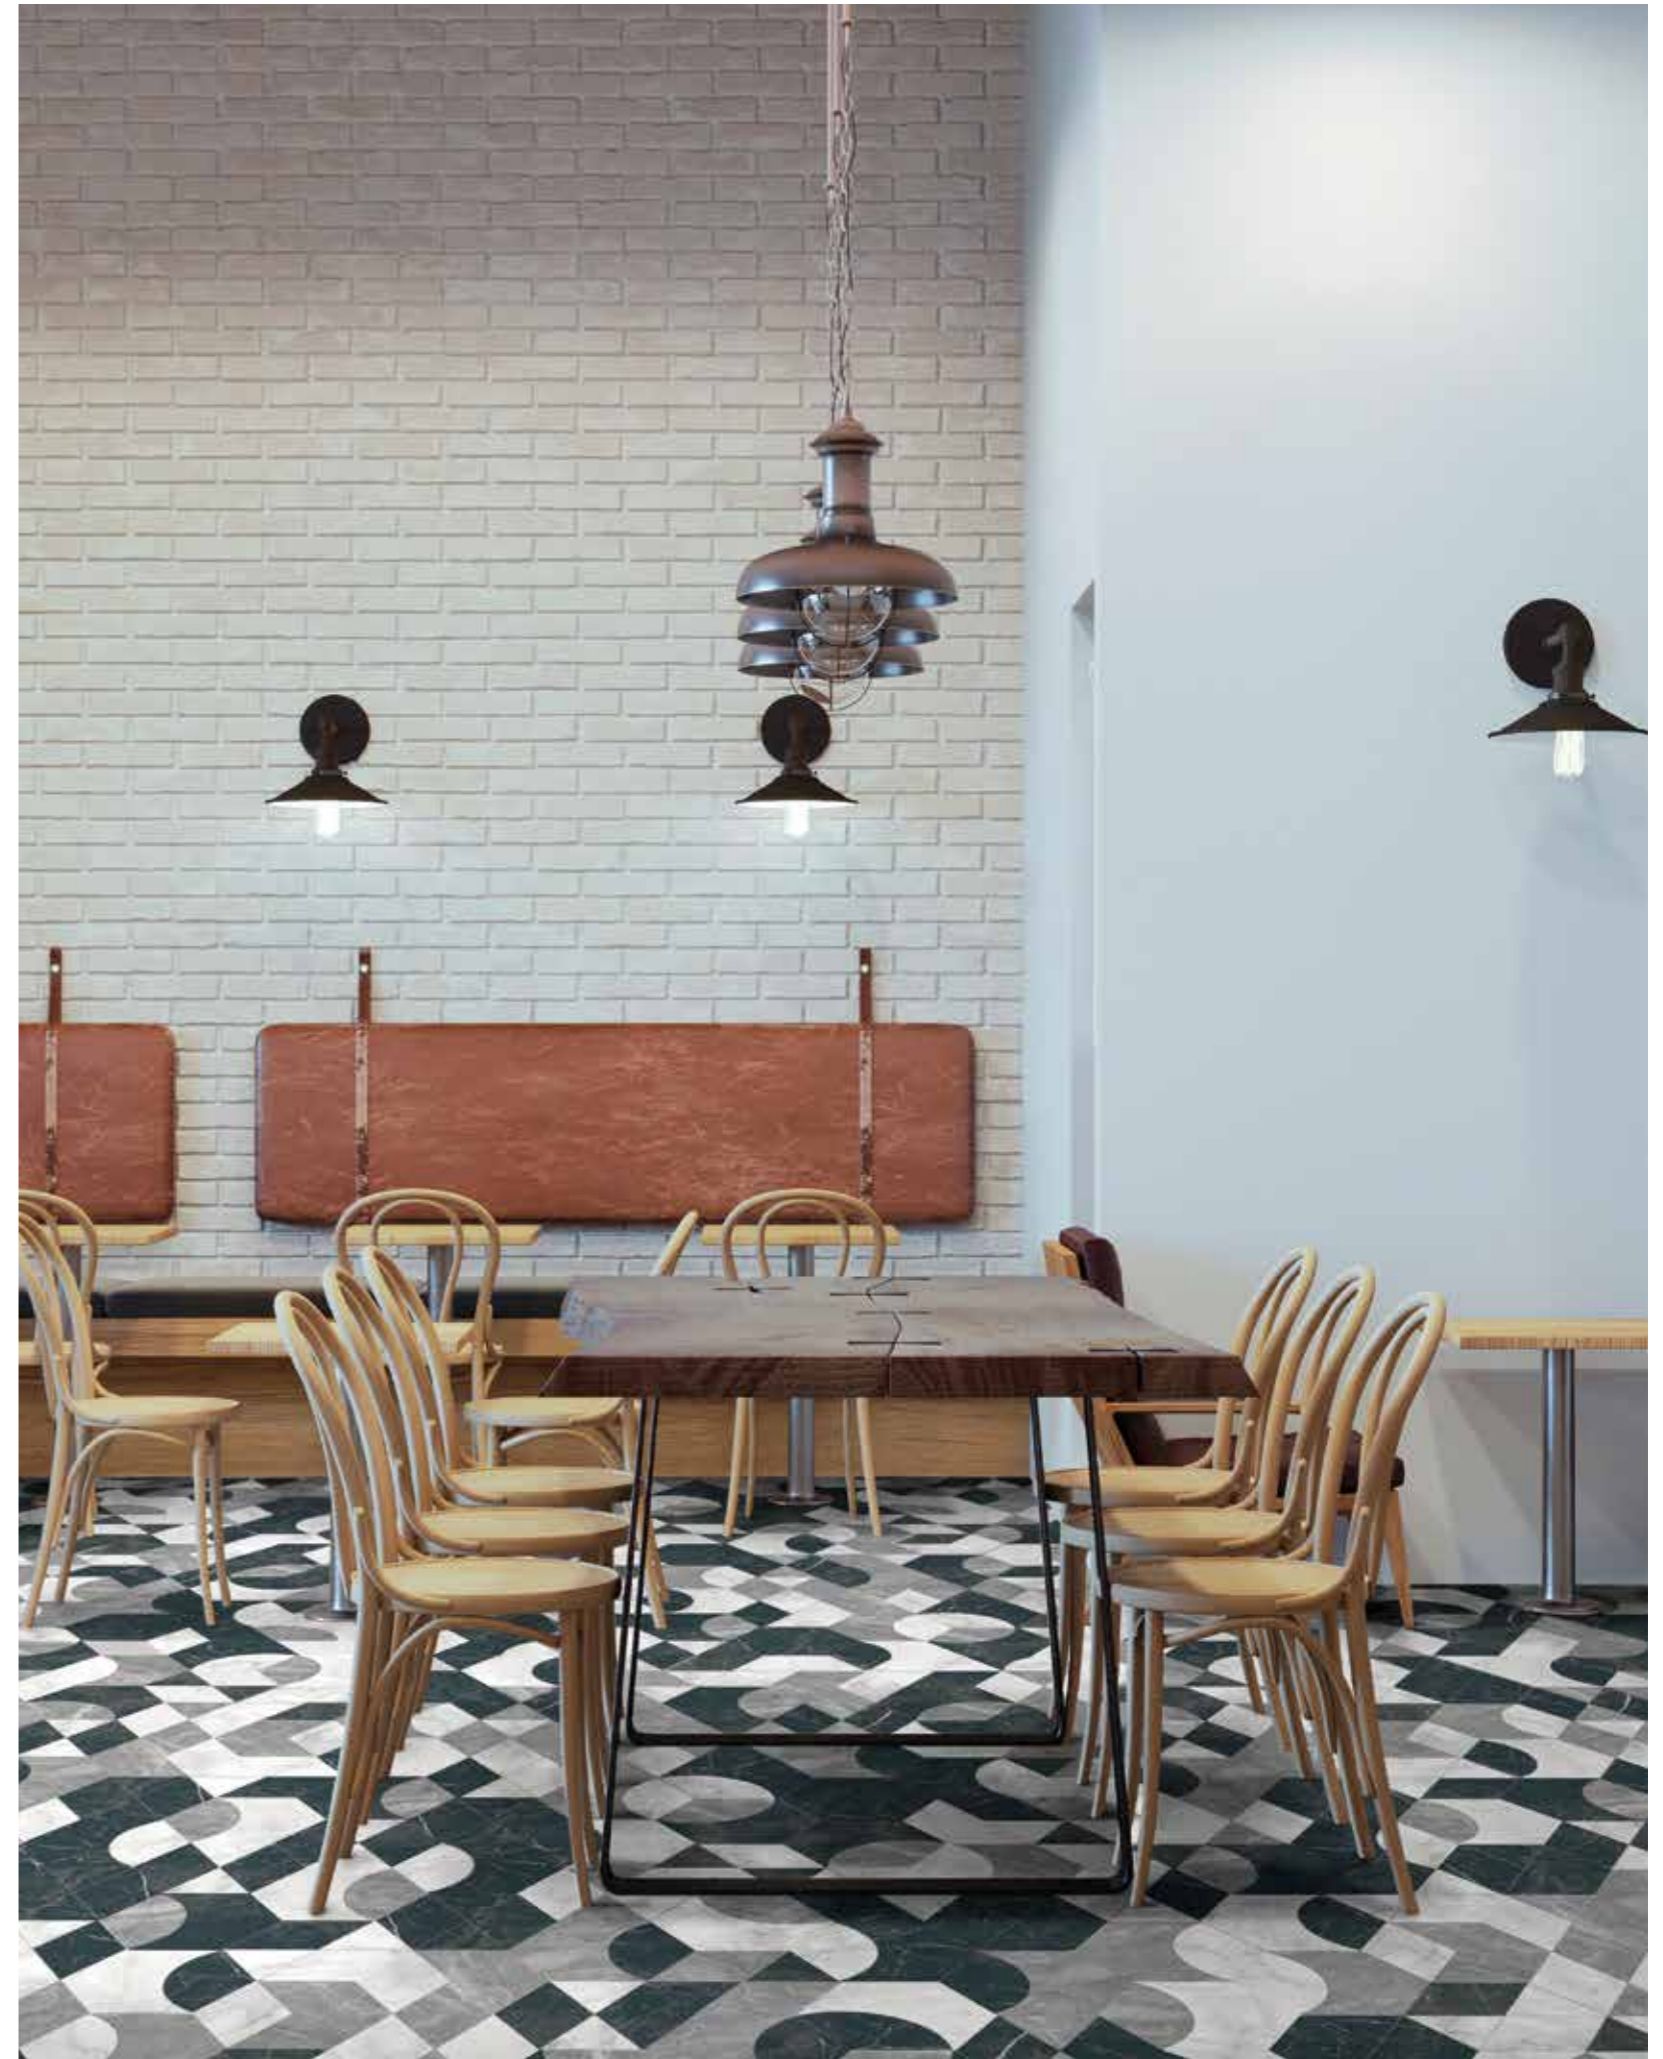

Treviso 15x17,3