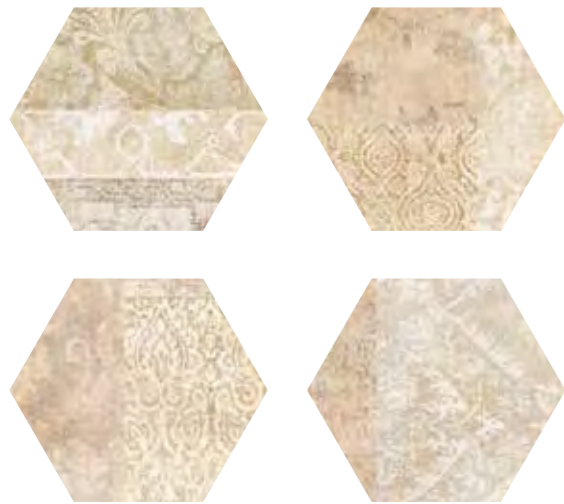

Cement Hex Decor
15x17,3 / 6"x7" M170

4 decorados mezclados en la caja
4 mixed decors in the box