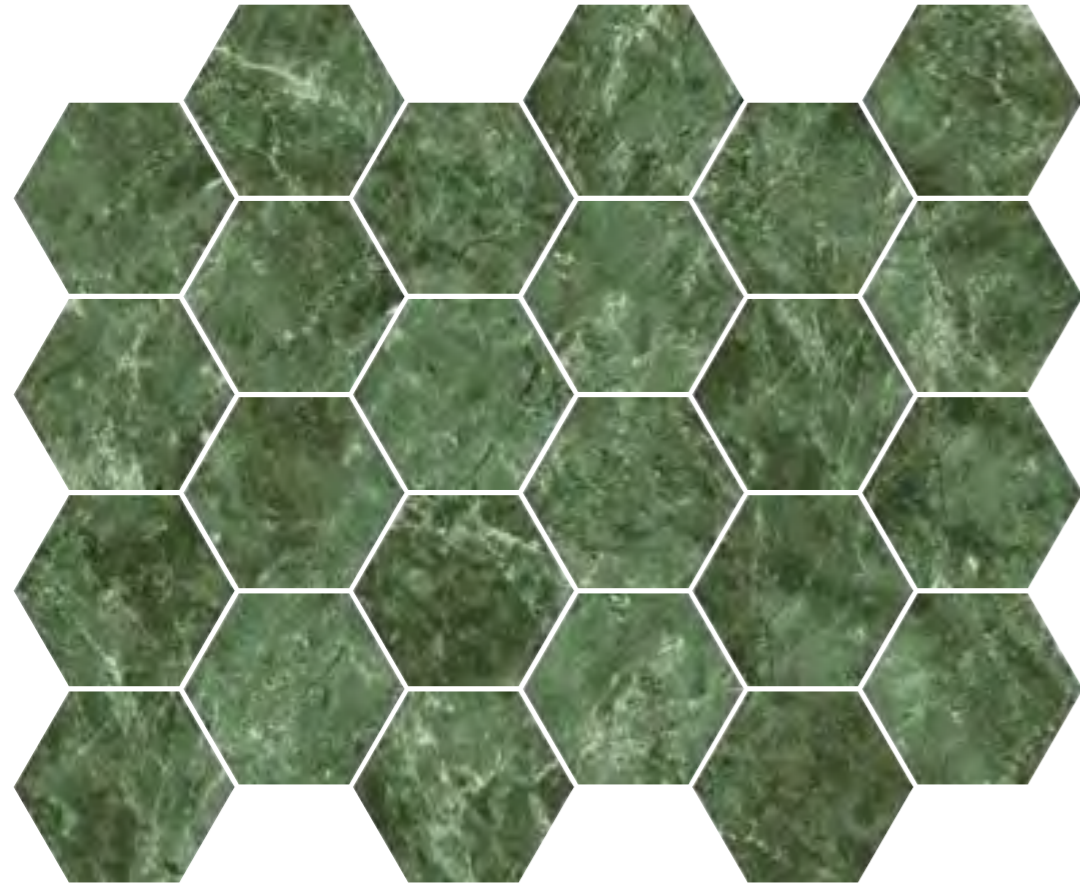

PORCELÁNICO PAVIMENTO Y REVESTIMIENTO MATE · 15x17,3 / 6"x7"
FLOOR AND WALL PORCELAIN MATT

Hex Verde
15x17,3 / 6"x7" M170

Variedad gráfica: 30 diseños diferentes
Graphic variation: 30 different designs