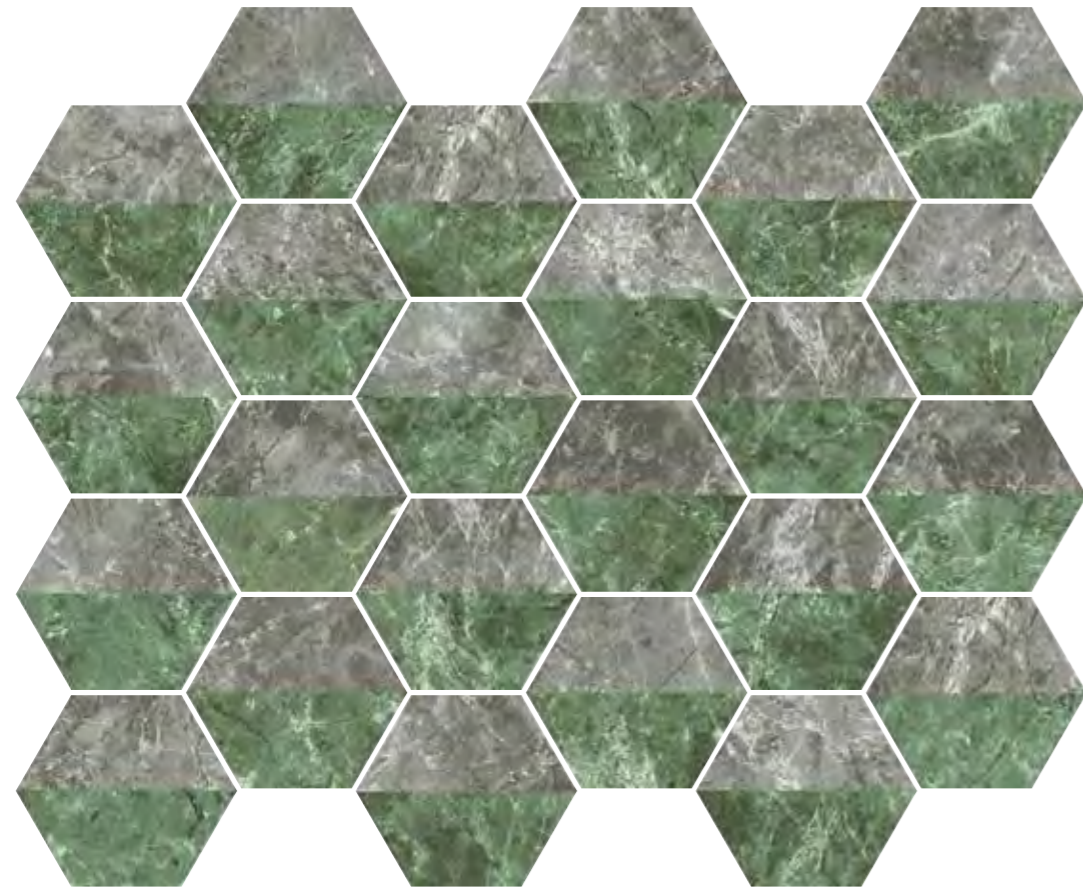

PORCELÁNICO PAVIMENTO Y REVESTIMIENTO MATE · 15x17,3 / 6"x7"
FLOOR AND WALL PORCELAIN MATT

Hex Decor Verde Grigio
15x17,3 / 6"x7" M170

Variedad gráfica: 30 diseños diferentes
Graphic variation: 30 different designs