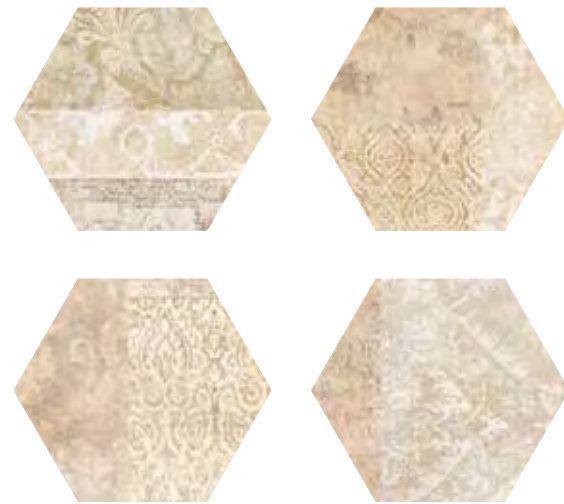

Cement Hex Decor
15x17,3 / 6"x7" M170

4 decorados mezclados en la caja
4 mixed decors in the box