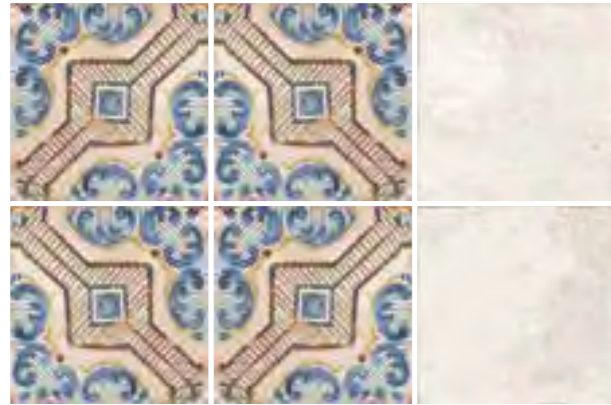

PORCELÁNICO PAVIMENTO Y REVESTIMIENTO MATE · 15x15 / 6"x6"
FLOOR AND WALL PORCELAIN MATT

Aruba
15x15 / 6"x6" M160

Haití
15x15 / 6"x6" M160