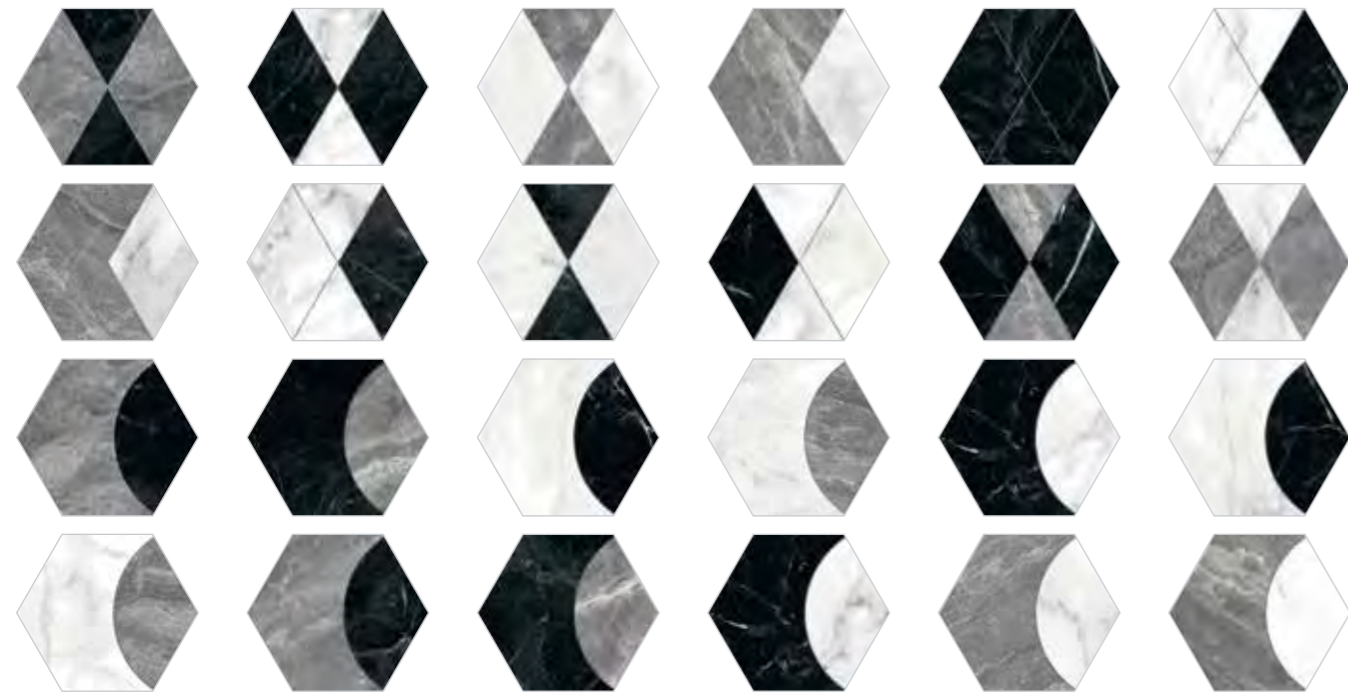

TREVISO

PORCELÁNICO PAVIMENTO Y REVESTIMIENTO MATE · 15x17,3 / 6"x7"
FLOOR AND WALL PORCELAIN MATT

Treviso
15x17,3 / 6"x7" M170