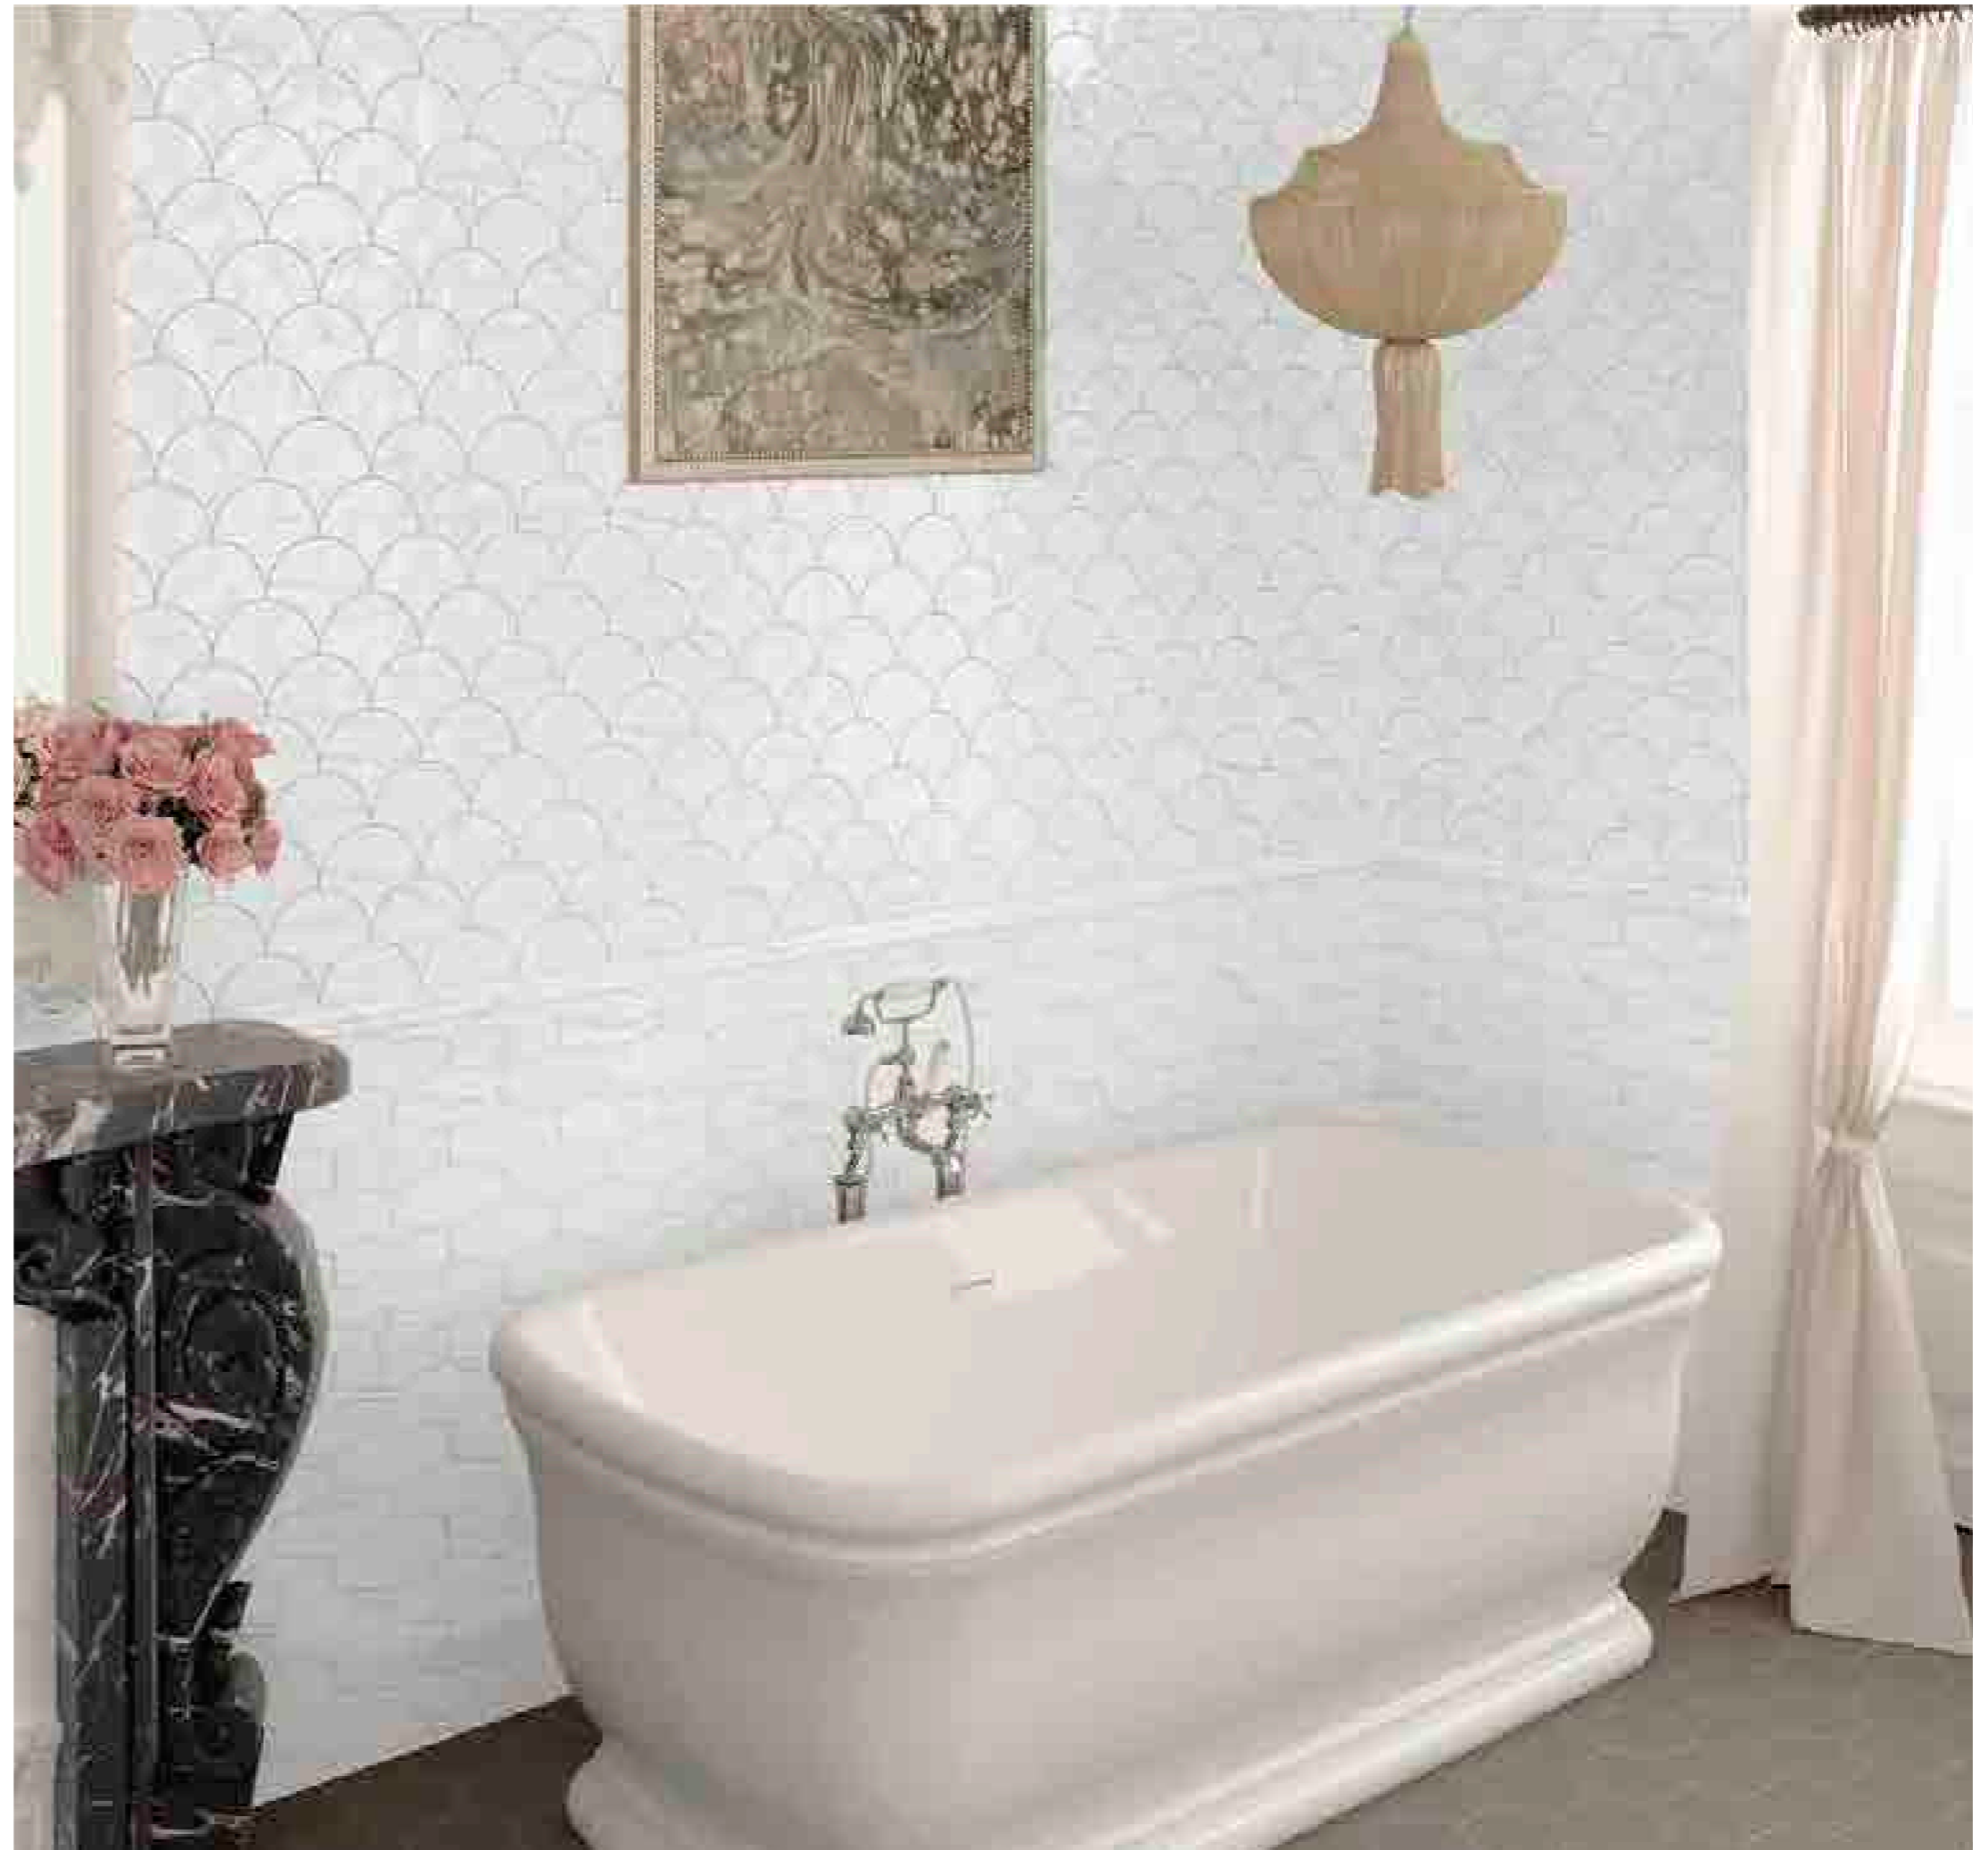

15,2x17,2
4"x8"

Drop Carrara
15,2x17,2 / 6"x7" M180

Moldura Carrara
5x30 / 2"x12" P120

Listelo Carrara
2,5x30 / 1"x12" P110

Trim Carrara
1,5x30 / 0,6"x12" P100

Round Carrara
1,2x30 / 0,5"x12" P100

FORMATO	PIEZAS / CAJA	PESO / CAJA	M ₂ / CAJA	CAJA / PALET	M ₂ / PALET	PESO / PALET
DROP 15,2 x 17,2 - 6" x 7"	44	10,13	0,62	60	39,60	608
MOLDURA 5 x 30 - 2" x 12"	24	5,50	-	-	-	-
ROUND 1,2 x 30 - 0,5" x 12"	55	2,40	-	-	-	-
LISTELO 2,5 x 30 - 1" x 12"	40	6,00	-	-	-	-
TRIM 1,5 x 30 - 0,6" x 12"	50	3,00	-	-	-	-