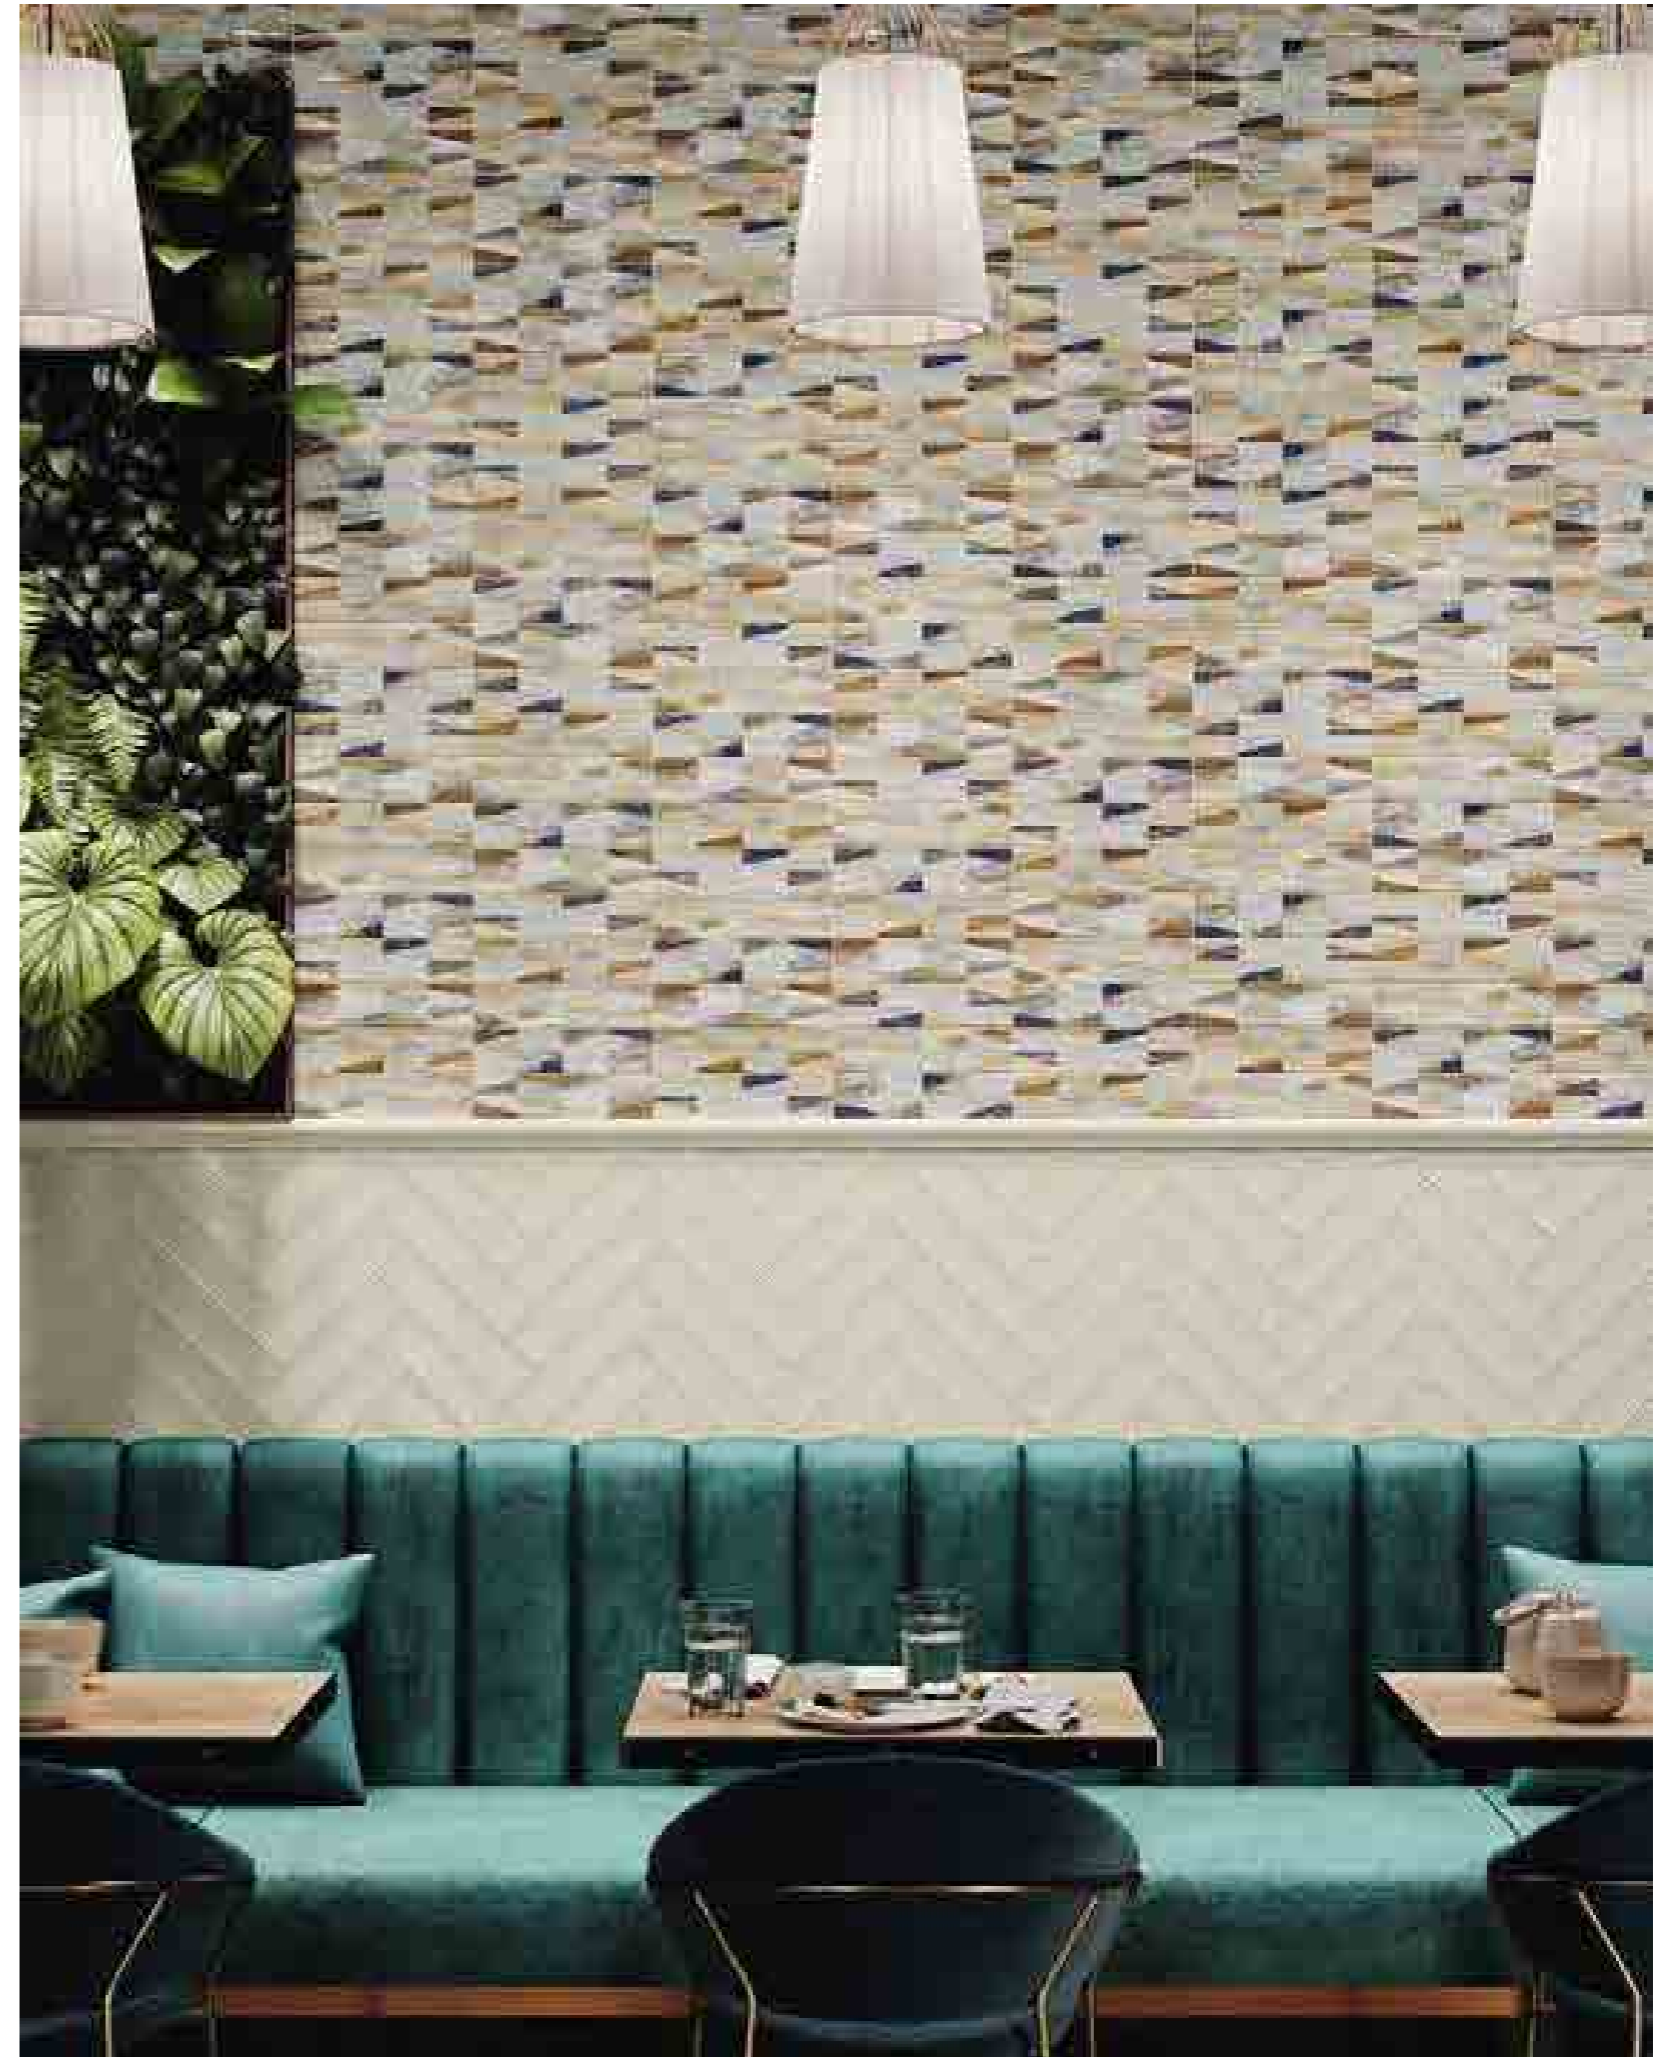

Ocean Mink 7,5x30 | Ocean Decor Wood Mix 7,5x30 | Moldura Ocean Mink 5x30