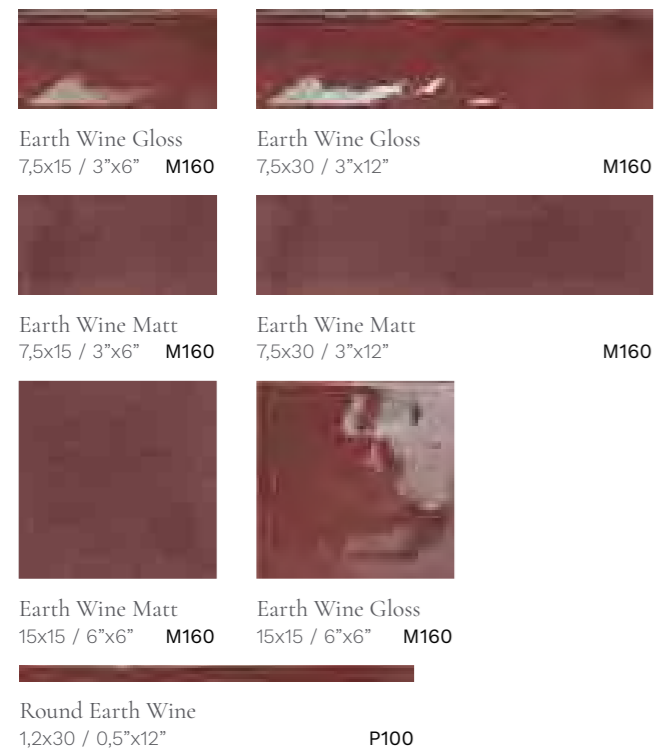

EARTH

REVESTIMIENTO BRILLO Y MATE
7,5x15 / 7,5x30 / 15x15 · 3"x6" / 3"x12" / 6"x6"
GLOSSY & MATT WALL TILE

PB Pasta Blanca / White Body

7,5x15 3"x6" 7,5x30 3"x12" 15x15 6"x6"

FORMATO	PIEZAS / CAJA	PESO / CAJA	M₂ / CAJA	CAJA / PALET	M₂ / PALET	PESO / PALET
15 x 15 - 6" x 6"	44	13,20	1	80	80	1,056
7,5 x 15 - 3" x 6"	88	12,88	1	80	80	1,030
7,5 x 30 - 3" x 12"	44	13,28	1	64	64	850
ROUND 1,2 x 30 - 0,5" x 12"	55	2,4	-	-	-	-

*Variación sustancial en tono de pieza a pieza. / Random color from tile to tile so that one tile may have totally different color from that on other tiles.

Reparto aleatorio de diseños por caja / Designs random distribution per box