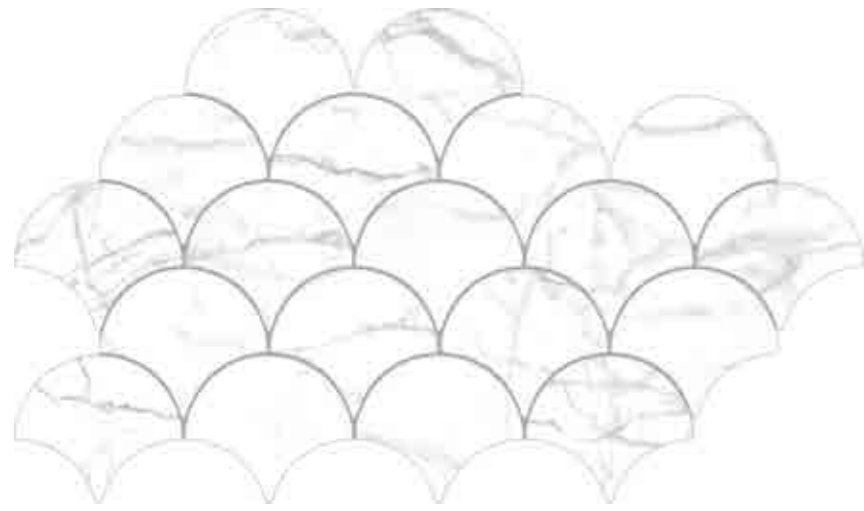

15,2x17,2
4"x8"

Drop Carrara
15,2x17,2 / 6"x7" M180

Moldura Carrara
5x30 / 2"x12" P120

Listelo Carrara
2,5x30 / 1"x12" P110

Trim Carrara
1,5x30 / 0,6"x12" P100

Round Carrara
1,2x30 / 0,5"x12" P100

FORMATO	PIEZAS / CAJA	PESO / CAJA	M ₂ / CAJA	CAJA / PALET	M ₂ / PALET	PESO / PALET
DROP 15,2 x 17,2 - 6" x 7"	44	10,13	0,62	60	39,60	608
MOLDURA 5 x 30 - 2" x 12"	24	5,50	-	-	-	-
ROUND 1,2 x 30 - 0,5" x 12"	55	2,40	-	-	-	-
LISTELO 2,5 x 30 - 1" x 12"	40	6,00	-	-	-	-
TRIM 1,5 x 30 - 0,6" x 12"	50	3,00	-	-	-	-