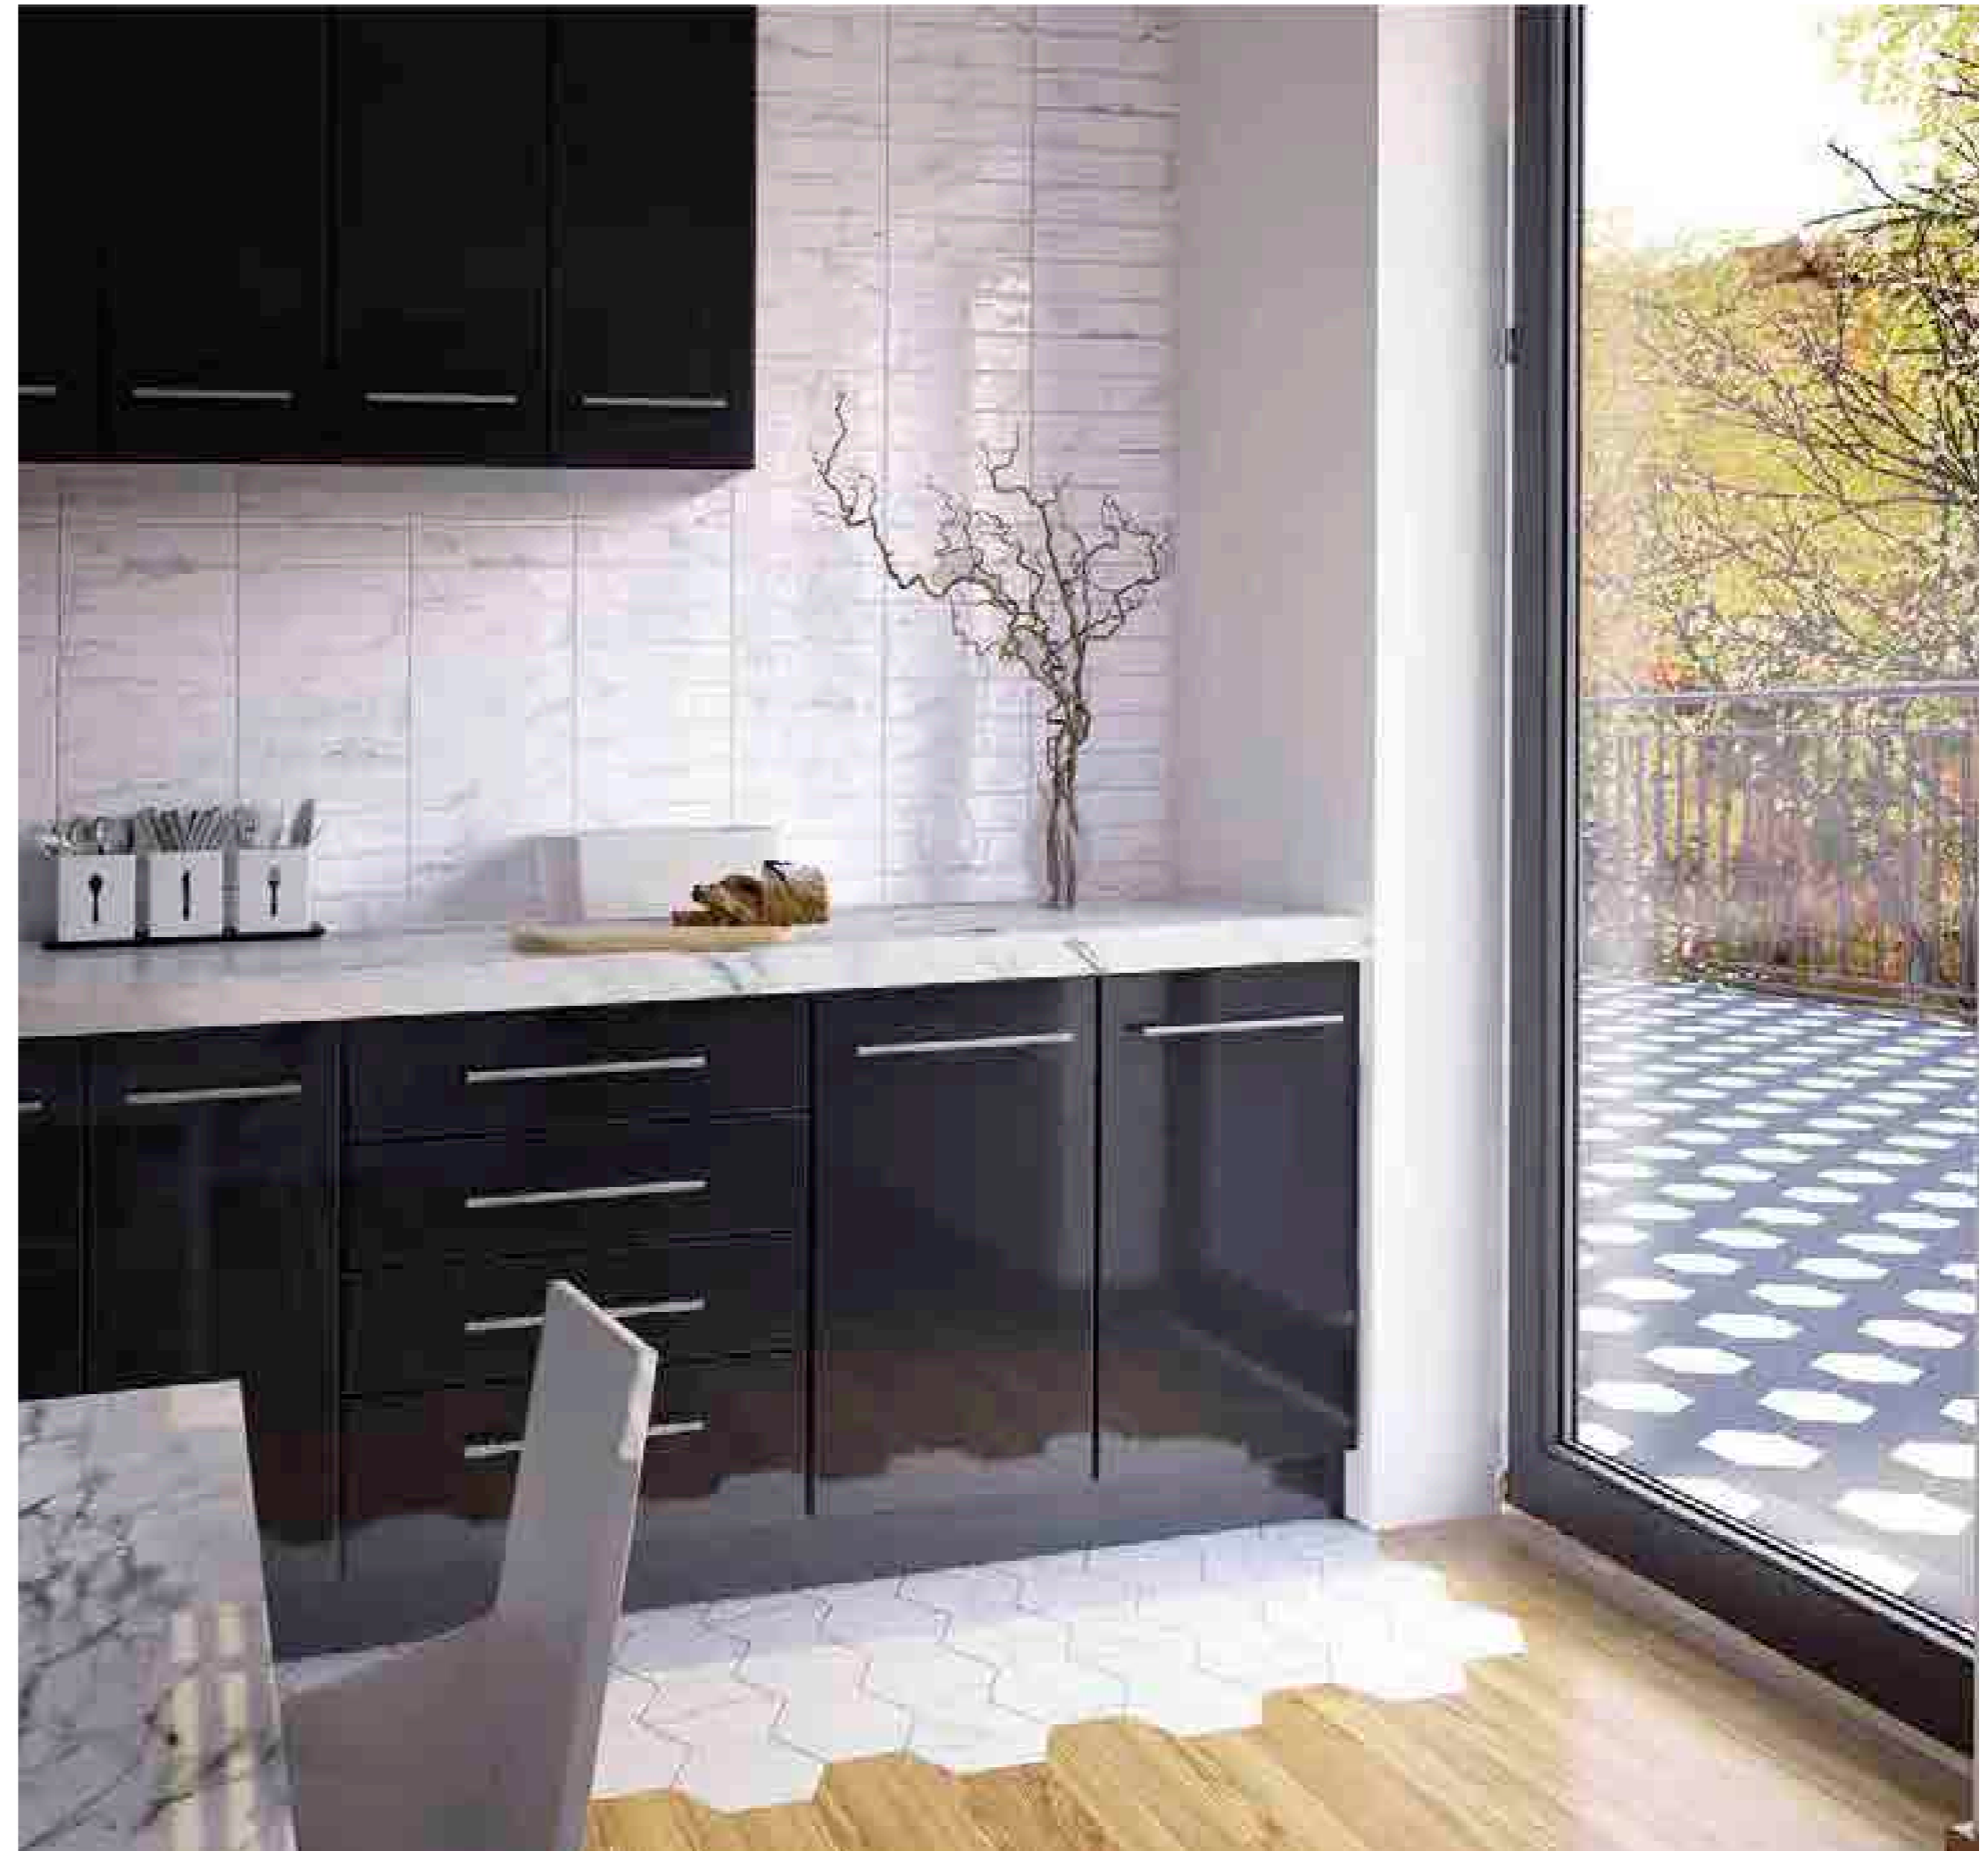

Listelo Carrara
2,5x30 / 1"x12"

P110

Trim Carrara
1,5x30 / 0,6"x12"

P100

Round Carrara
1,2x30 / 0,5"x12"

P100

FORMATO	PIEZAS / CAJA	PESO / CAJA	M ₂ / CAJA	CAJA / PALET	M ₂ / PALET	PESO / PALET
6 x 25 - 2" x 10"	60	13,06	0,90	72	64,50	940
MOLDURA 5 x 30 - 2" x 12"	24	5,50	-	-	-	-
ROUND 1,2 x 30 - 0,5" x 12"	55	2,40	-	-	-	-
LISTELO 2,5 x 30 - 1" x 12"	40	6,00	-	-	-	-
TRIM 1,5 x 30 - 0,6" x 12"	50	3,00	-	-	-	-