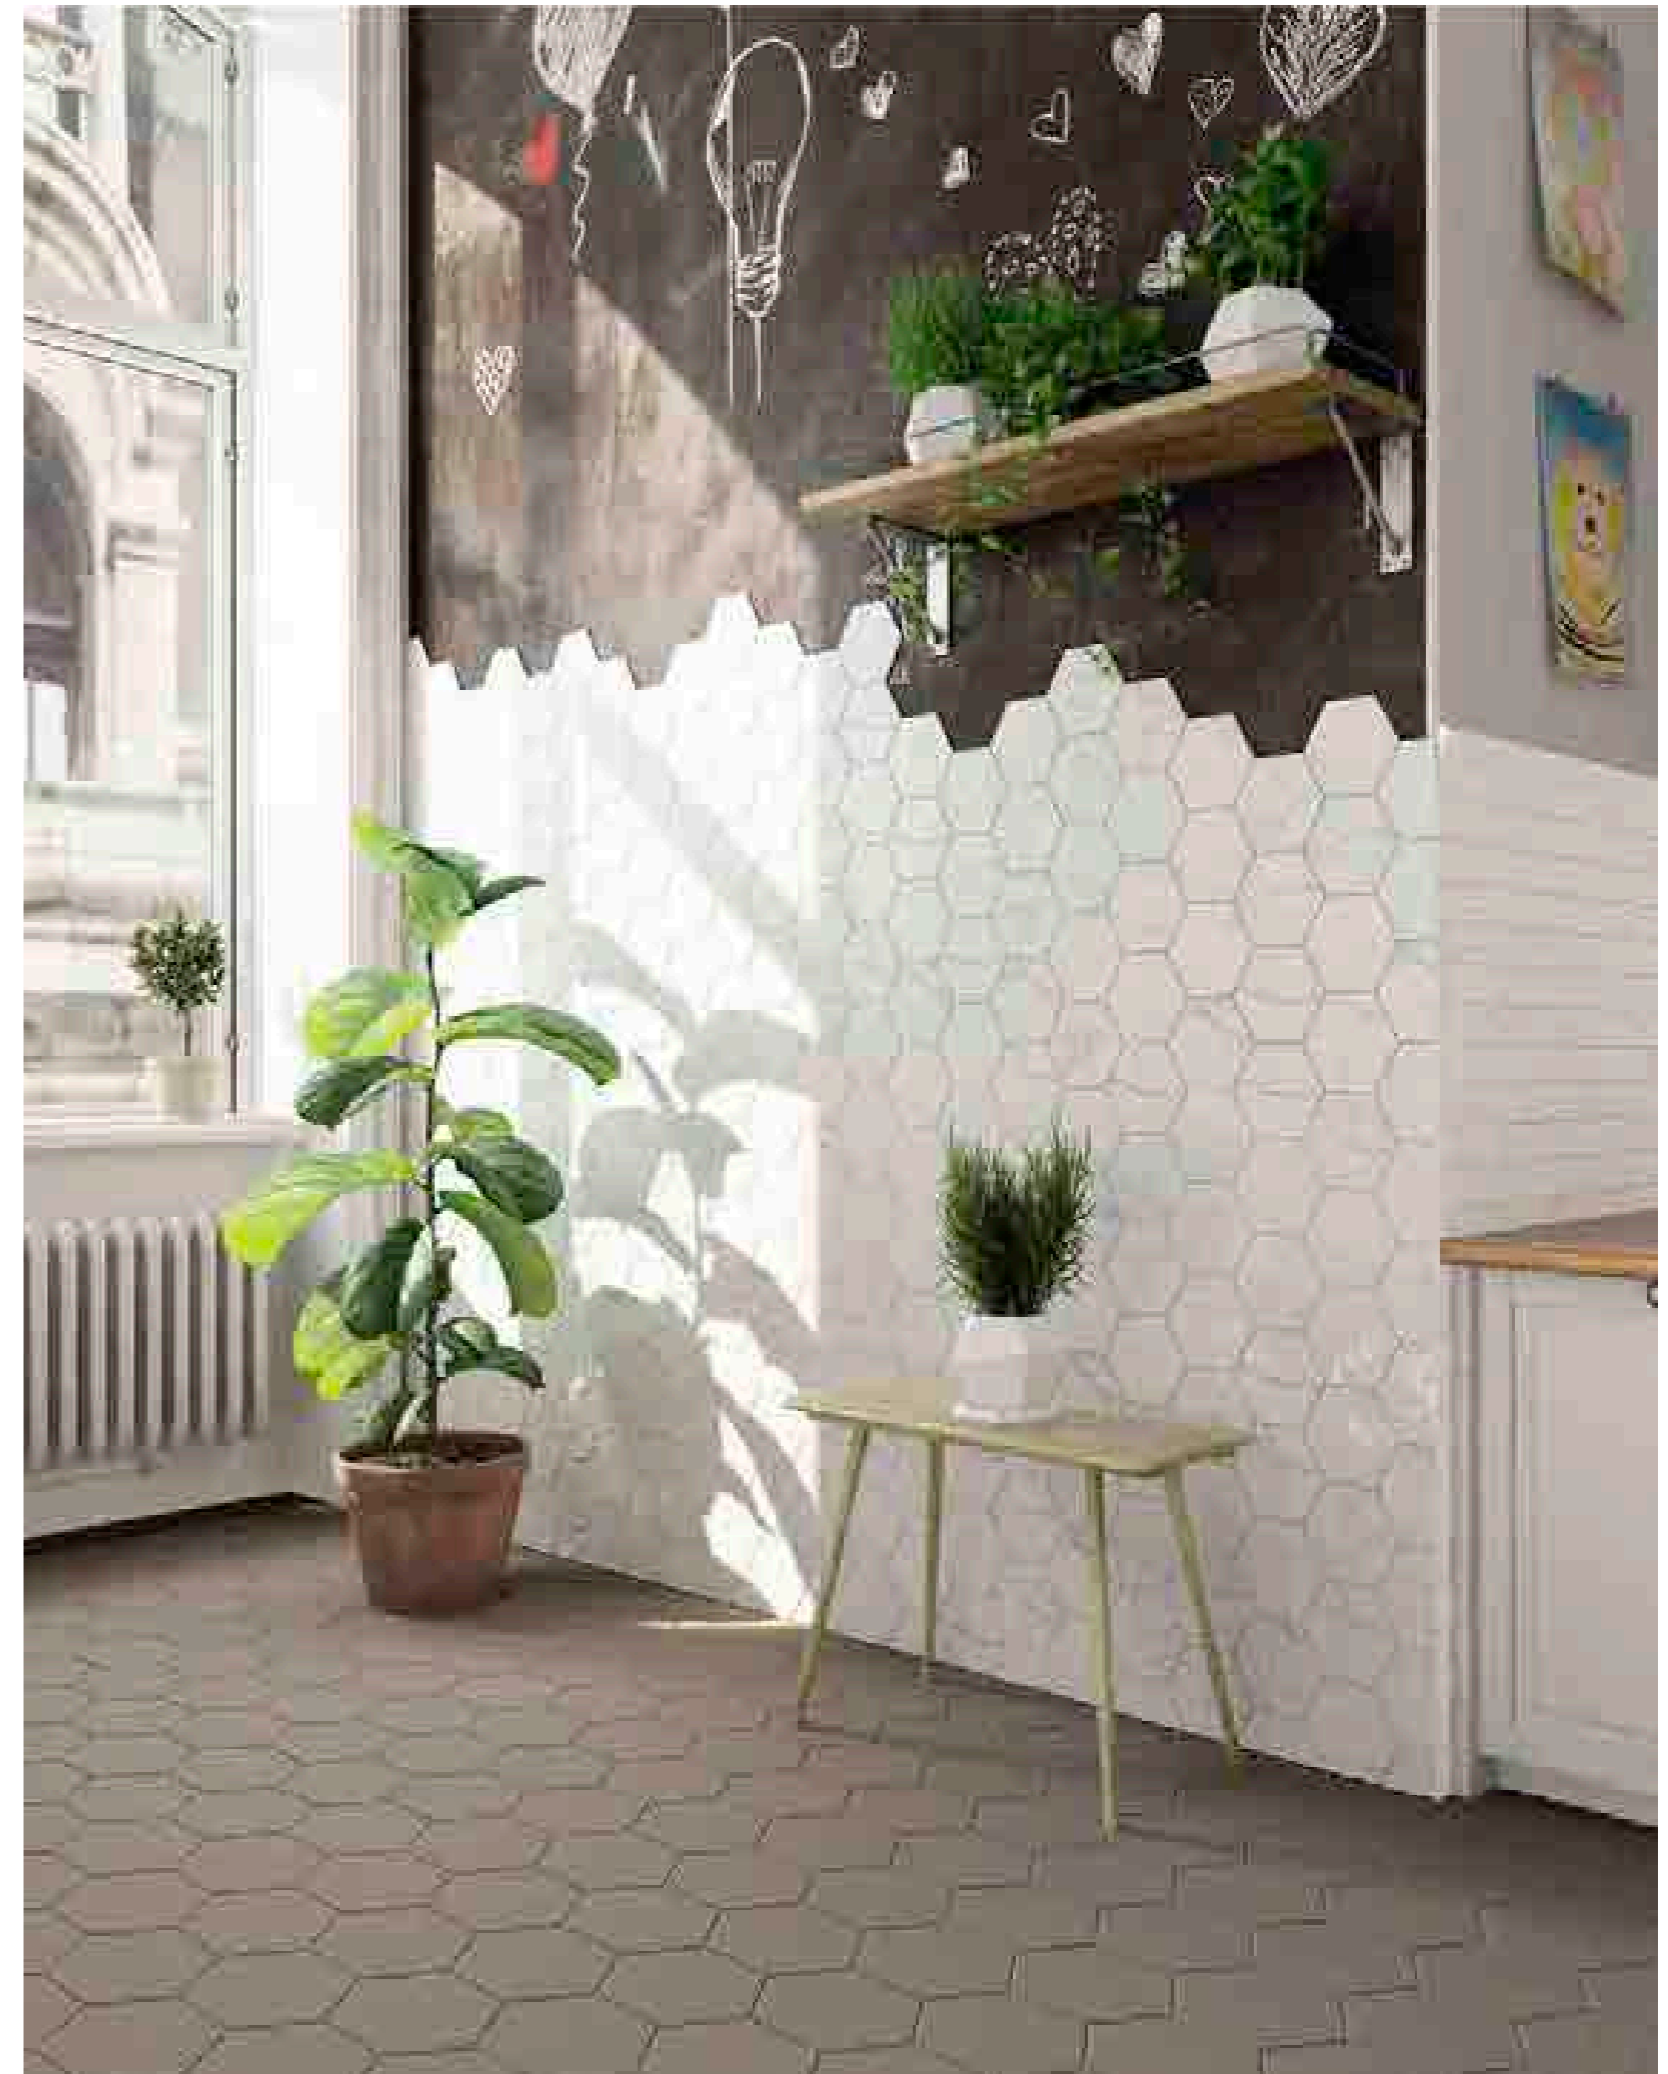

GEOMETRY

PORCELÁNICO PAVIMENTO Y REVESTIMIENTO MATE · 15x17,3 / 6"x7"
PORCELAIN MATT FLOOR & WALL TILE

5 relieves diferentes / 5 different moulds

FORMATO	PIEZAS / CAJA	PESO / CAJA	M₂ / CAJA	CAJA / PALET	M₂ / PALET	PESO / PALET
HEX 15 x 17,3 - 6" x 7"	44	12,92	0,86	48	41,28	620
MOLDURA 5 x 30 - 2" x 12"	24	5,50	-	-	-	-
ROUND 1,2 x 30 - 0,5" x 12"	55	2,40	-	-	-	-
LISTELO 2,5 x 30 - 1" x 12"	40	6,00	-	-	-	-
TRIM 1,5 x 30 - 0,6" x 12"	50	3,00	-	-	-	-
GEOMETRY 15 x 17,3 - 6" x 7"	44	15	0,86	48	41,28	720

5 relieves diferentes / 5 different moulds

PO Porcelánico / Porcelain tiles

15x17,3
6"x7"

Hex Carrara 15x17,3 | Moldura Carrara 5x30 Hex | Carrara 6x25 | Hex Brown Matt 15x17,3