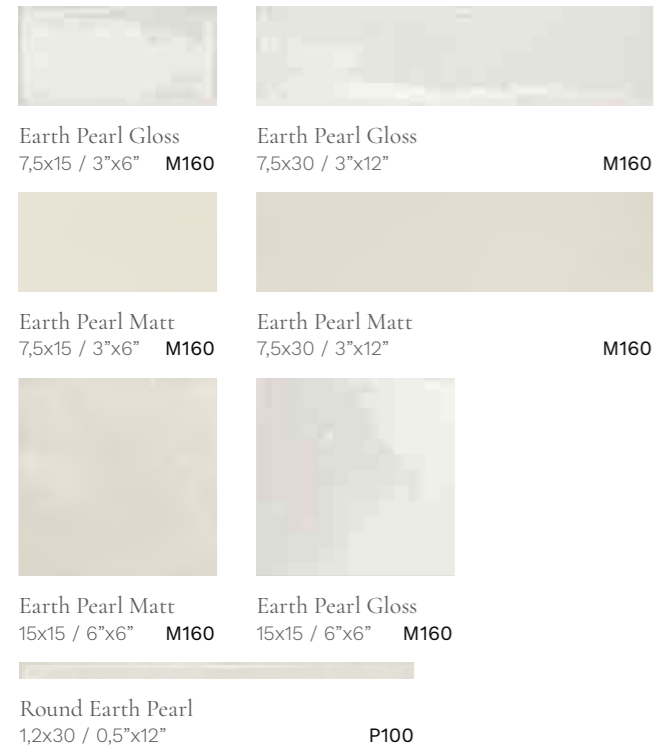

EARTH

REVESTIMIENTO BRILLO Y MATE
7,5x15 / 7,5x30 / 15x15 · 3"x6" / 3"x12" / 6"x6"
GLOSSY & MATT WALL TILE

PB Pasta Blanca / White Body

7,5x15 3"x6" 7,5x30 3"x12" 15x15 6"x6"

FORMATO	PIEZAS / CAJA	PESO / CAJA	M₂ / CAJA	CAJA / PALET	M₂ / PALET	PESO / PALET
15 x 15 - 6" x 6"	44	13,20	1	80	80	1,056
7,5 x 15 - 3" x 6"	88	12,88	1	80	80	1,030
7,5 x 30 - 3" x 12"	44	13,28	1	64	64	850
ROUND 1,2 x 30 - 0,5" x 12"	55	2,4	-	-	-	-

*Variación sustancial en tono de pieza a pieza. / Random color from tile to tile so that one tile may have totally different color from that on other tiles.

Reparto aleatorio de diseños por caja / Designs random distribution per box