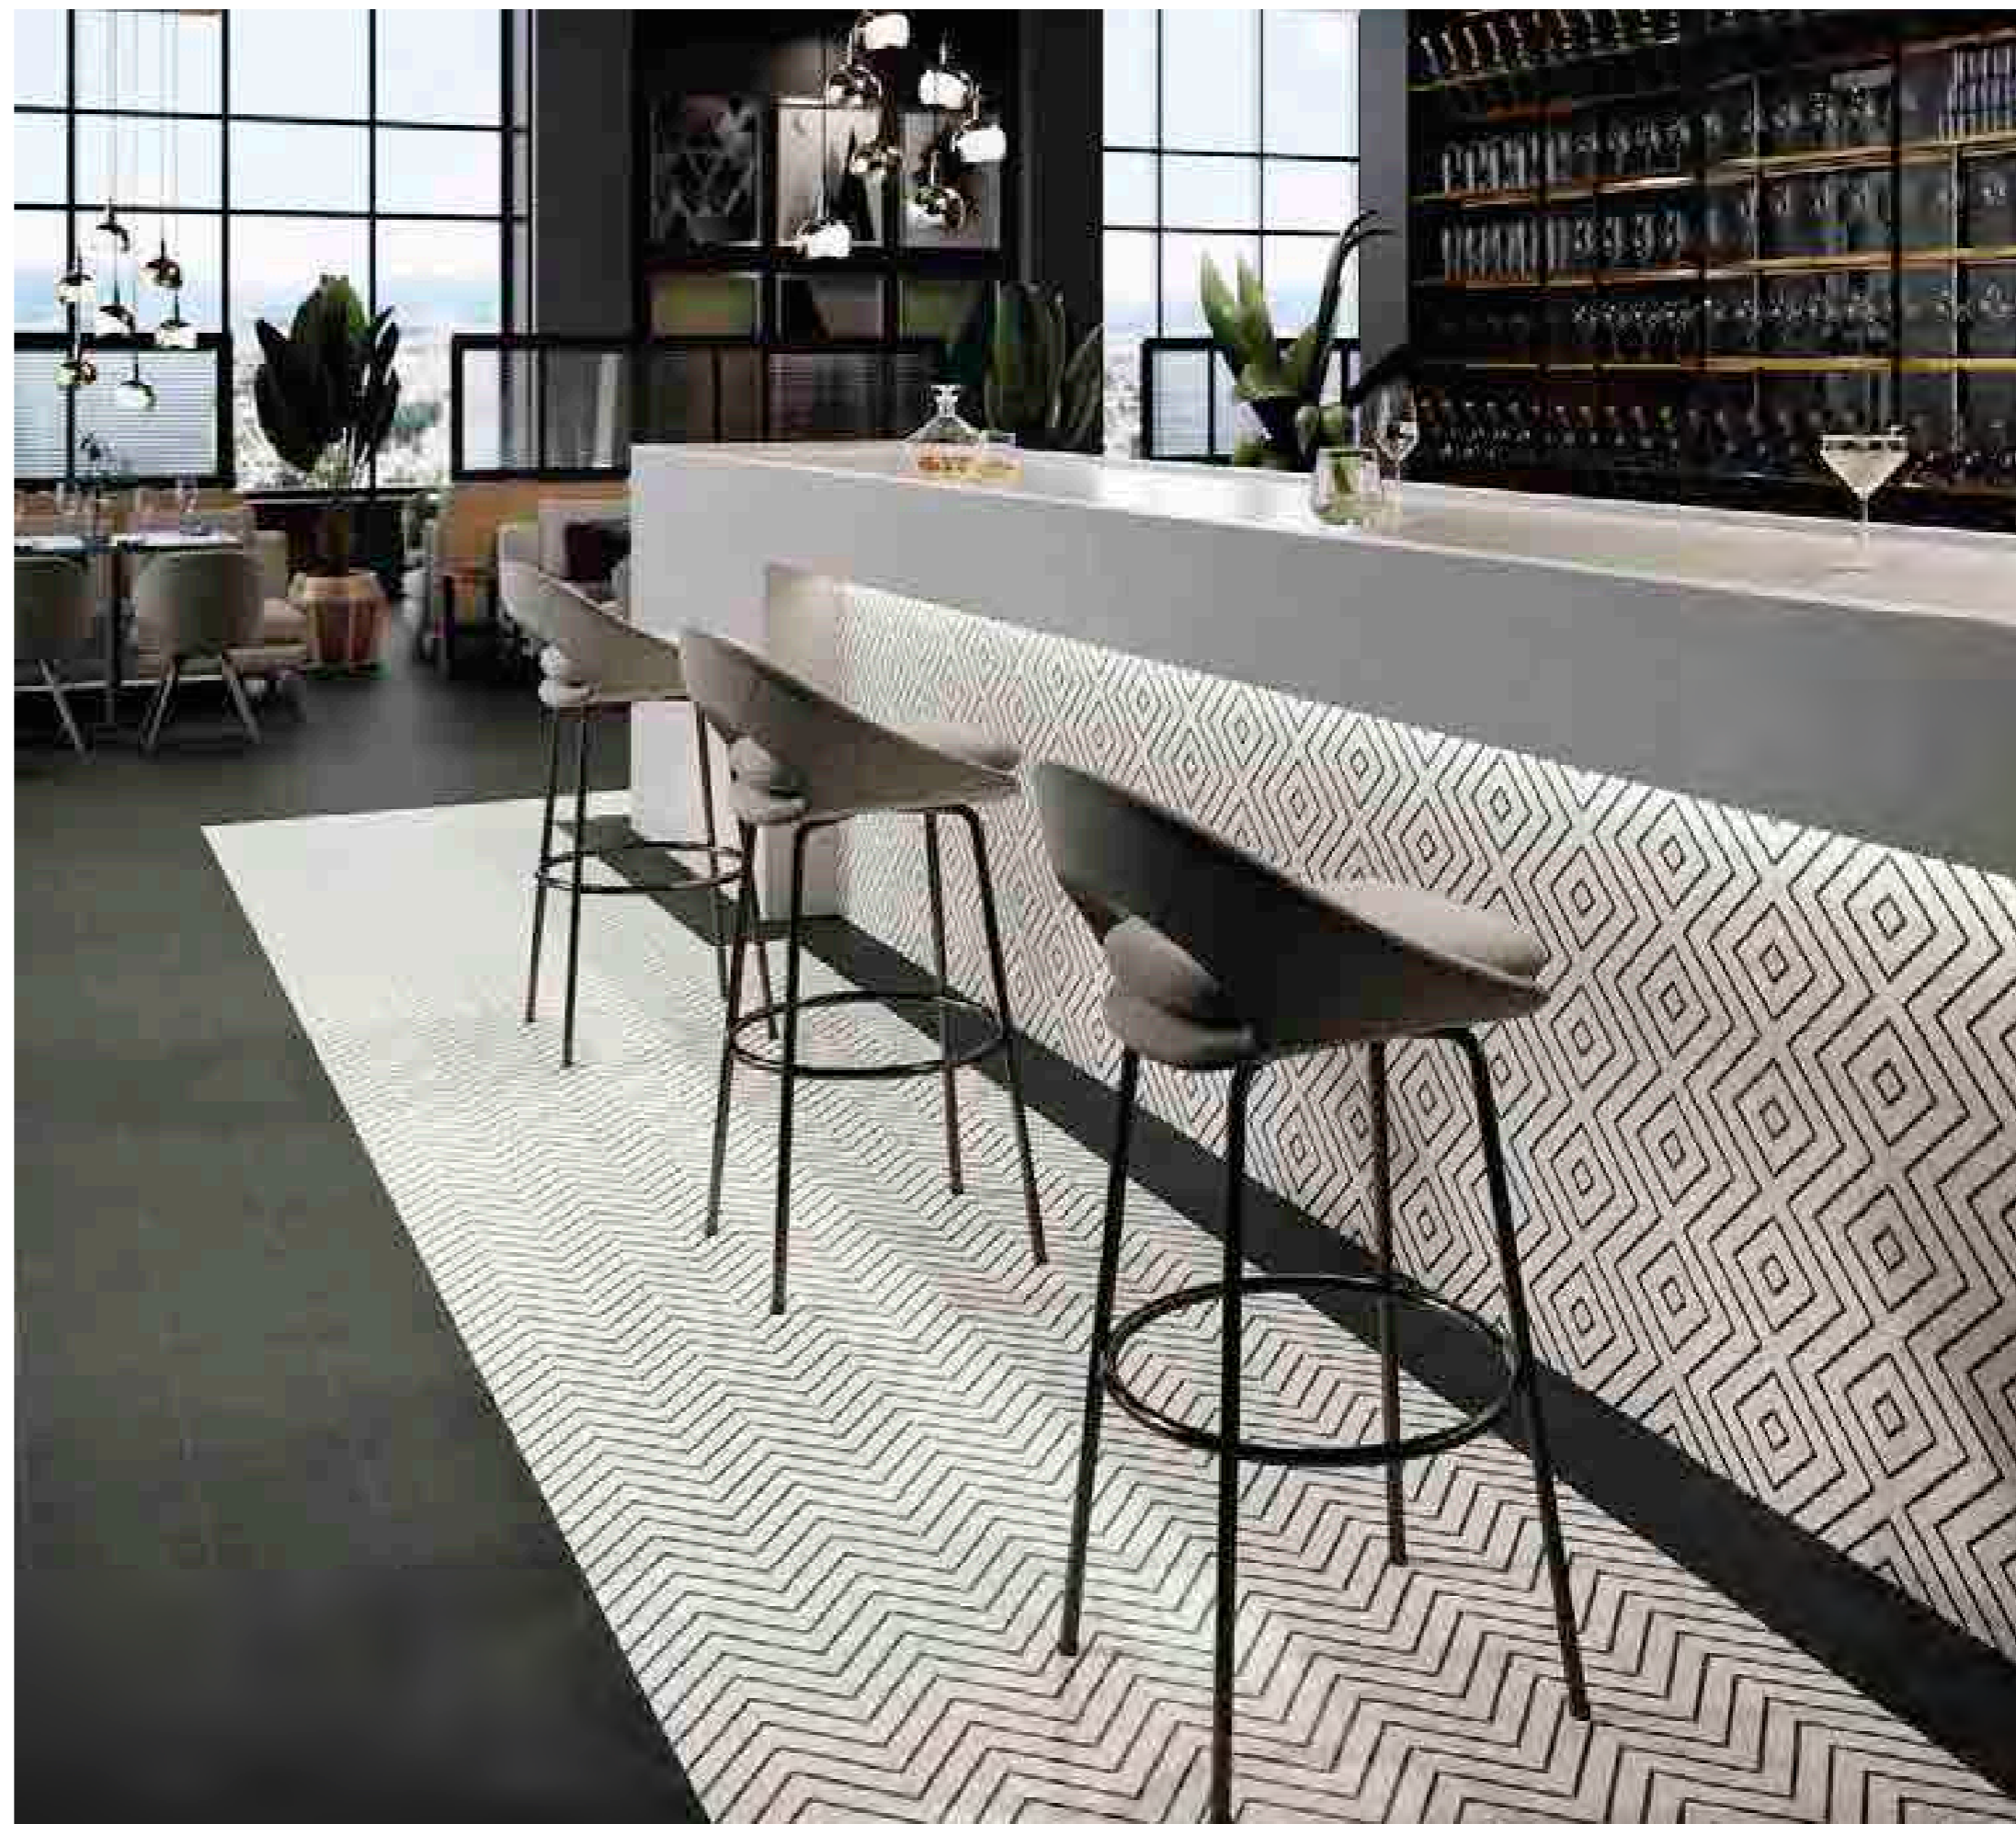

PO Porcelánico / Porcelain

20x20
8"x8"

Vatican
20x20 / 8"x8" M130

Spagna
20x20 / 8"x8" M130

Echo
20x20 / 8"x8" M130

FORMATO	PIEZAS / CAJA	PESO / CAJA	M ₂ / CAJA	CAJA / PALET	M ₂ / PALET	PESO / PALET
20 x 20 - 8" x 8"	25	1	17,65	60	60	1.060