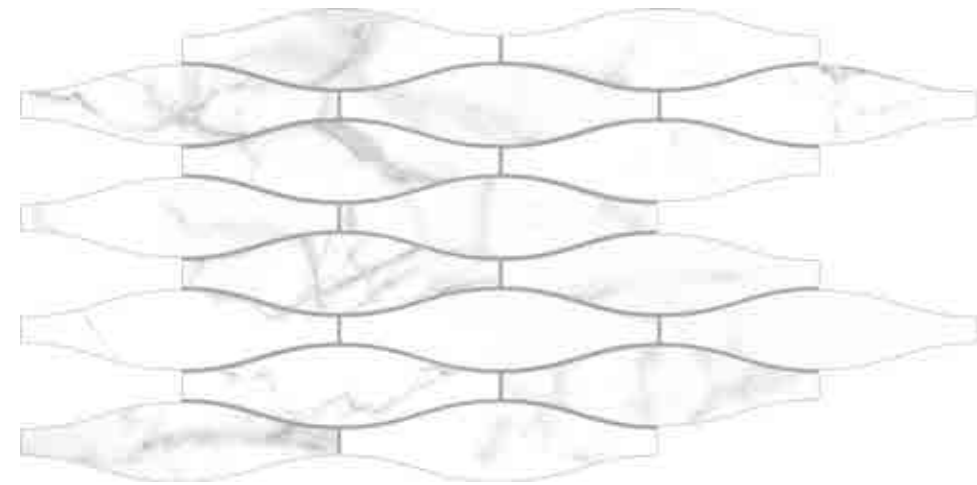

PB Pasta Blanca / White Body

7,5 x 30
3"x12"

Wave Carrara
7,5x30 / 3"x12" M180

Moldura Carrara
5x30 / 2"x12" P120

Listelo Carrara
2,5x30 / 1"x12" P110

Trim Carrara
1,5x30 / 0,6"x12" P100

Round Carrara
1,2x30 / 0,5"x12" P100