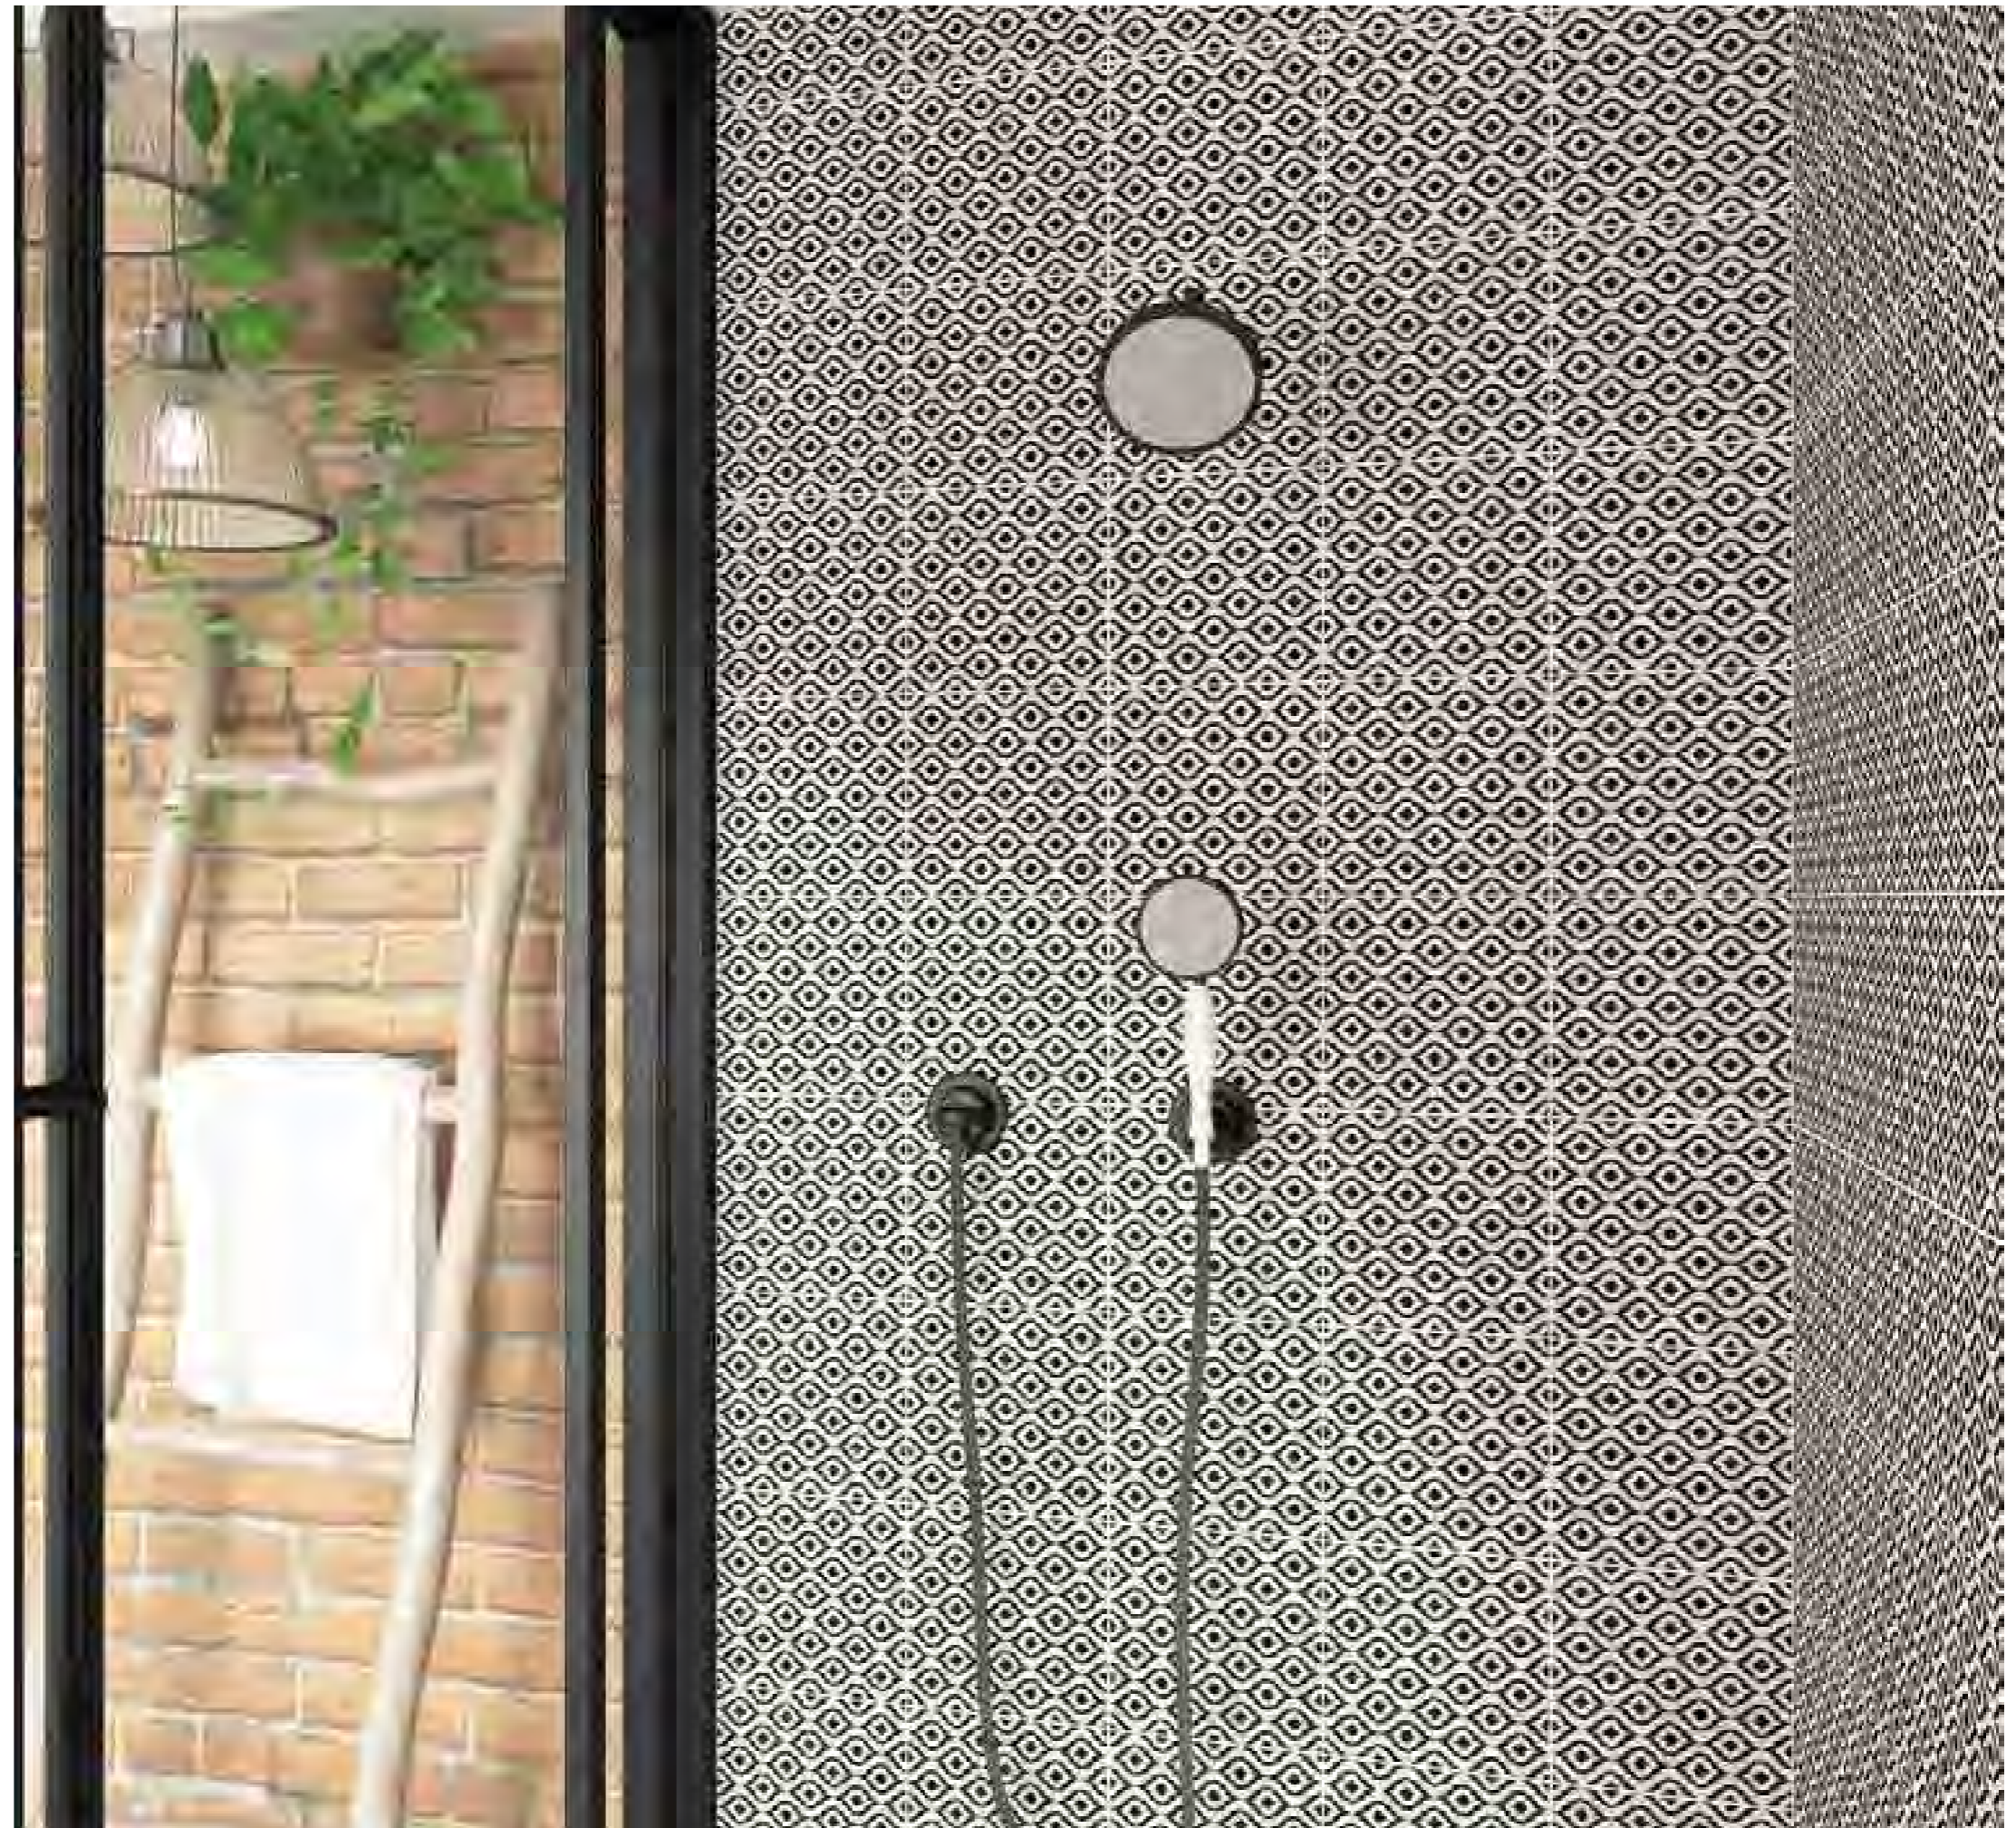

LA BOHEME

PORCELÁNICO PAVIMENTO Y REVESTIMIENTO MATE · 20x20 / 8"x8"
PORCELAIN MATT FLOOR & WALL TILE

PO Porcelánico / Porcelain tiles

20x20
8"x8"

La Boheme - Sarah 20x20