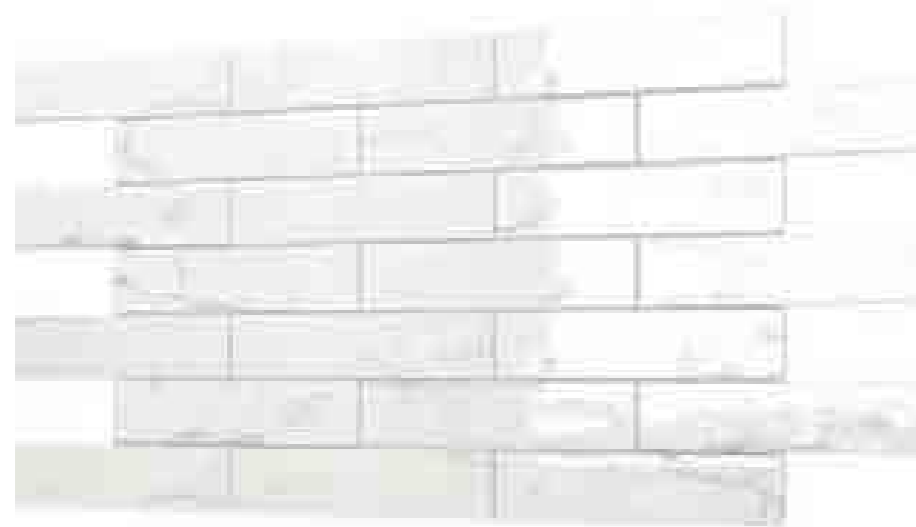

Listelo Carrara
2,5x30 / 1"x12"

P110

Trim Carrara
1,5x30 / 0,6"x12"

P100

Round Carrara
1,2x30 / 0,5"x12"

P100

FORMATO	PIEZAS / CAJA	PESO / CAJA	M ₂ / CAJA	CAJA / PALET	M ₂ / PALET	PESO / PALET
6 x 25 - 2" x 10"	60	13,06	0,90	72	64,50	940
MOLDURA 5 x 30 - 2" x 12"	24	5,50	-	-	-	-
ROUND 1,2 x 30 - 0,5" x 12"	55	2,40	-	-	-	-
LISTELO 2,5 x 30 - 1" x 12"	40	6,00	-	-	-	-
TRIM 1,5 x 30 - 0,6" x 12"	50	3,00	-	-	-	-