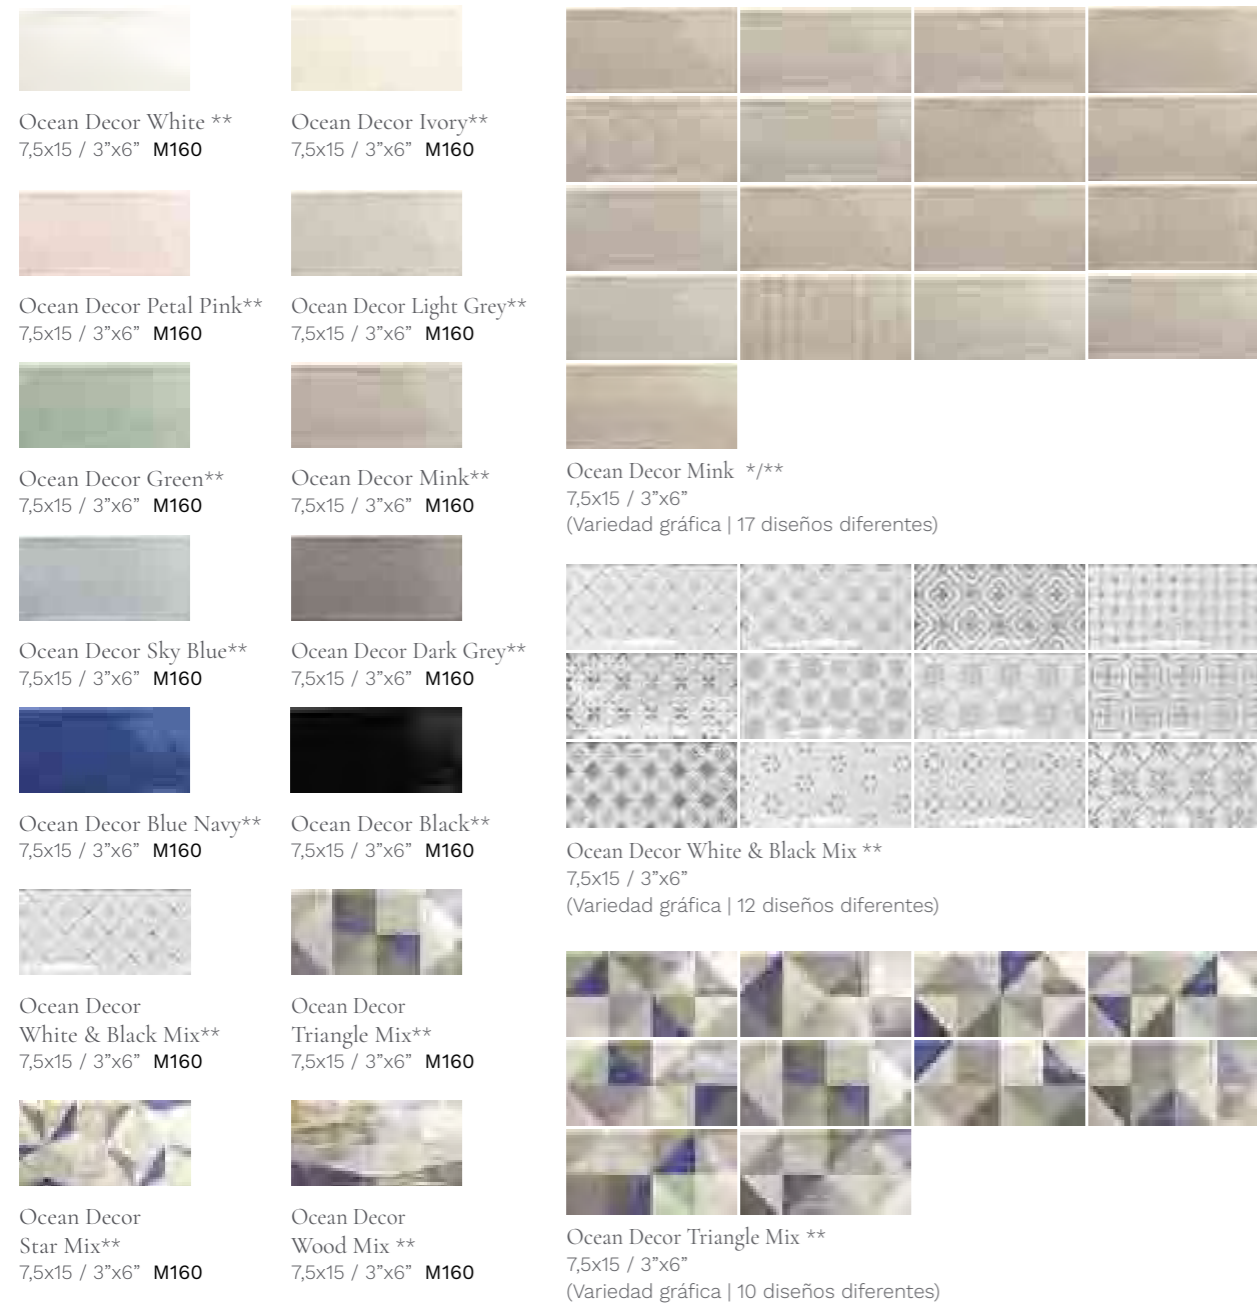

OCEAN

REVESTIMIENTO BRILLO · 7,5x15 / 7,5x30 · 3"x6" / 3"x12"
GLOSSY WALL TILE