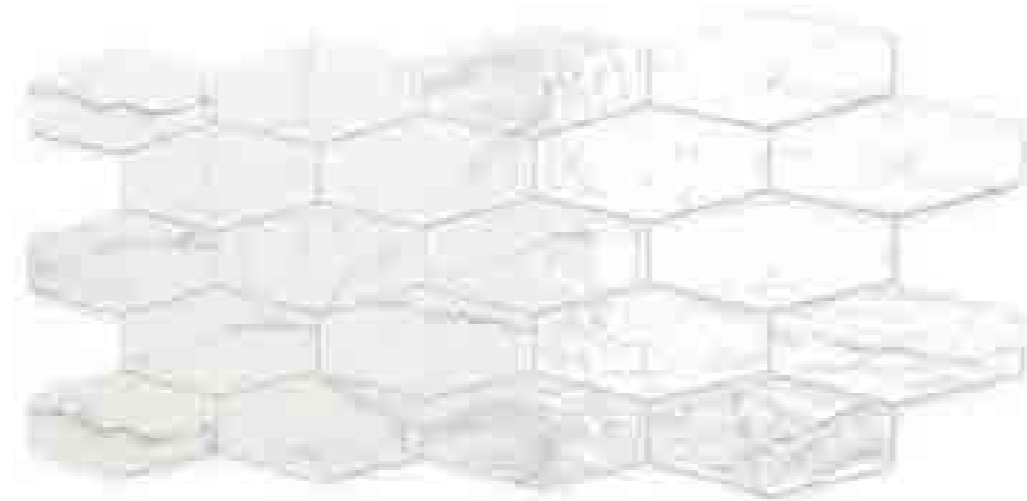

10x20
4"x8"

Hex Carrara
10x20 / 4"x8" M180

Moldura Carrara
5x30 / 2"x12" P120

Listelo Carrara
2,5x30 / 1"x12" P110

Trim Carrara
1,5x30 / 0,6"x12" P100

Round Carrara
1,2x30 / 0,5"x12" P100

FORMATO	PIEZAS / CAJA	PESO / CAJA	M ₂ / CAJA	CAJA / PALET	M ₂ / PALET	PESO / PALET
HEX 10 x 20 - 4" x 8"	44	9,31	0,62	72	44,64	670
MOLDURA 5 x 30 - 2" x 12"	24	5,50	-	-	-	-
ROUND 1,2 x 30 - 0,5" x 12"	55	2,40	-	-	-	-
LISTELO 2,5 x 30 - 1" x 12"	40	6,00	-	-	-	-
TRIM 1,5 x 30 - 0,6" x 12"	50	3,00	-	-	-	-