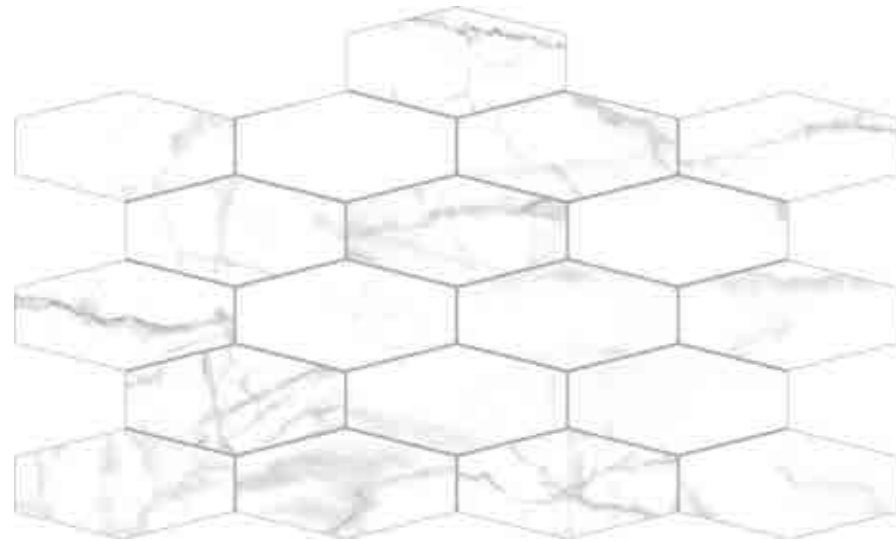

10x20
4"x8"

Hex Carrara
10x20 / 4"x8" M180

Moldura Carrara
5x30 / 2"x12" P120

Listelo Carrara
2,5x30 / 1"x12" P110

Trim Carrara
1,5x30 / 0,6"x12" P100

Round Carrara
1,2x30 / 0,5"x12" P100

FORMATO	PIEZAS / CAJA	PESO / CAJA	M ₂ / CAJA	CAJA / PALET	M ₂ / PALET	PESO / PALET
HEX 10 x 20 - 4" x 8"	44	9,31	0,62	72	44,64	670
MOLDURA 5 x 30 - 2" x 12"	24	5,50	-	-	-	-
ROUND 1,2 x 30 - 0,5" x 12"	55	2,40	-	-	-	-
LISTELO 2,5 x 30 - 1" x 12"	40	6,00	-	-	-	-
TRIM 1,5 x 30 - 0,6" x 12"	50	3,00	-	-	-	-