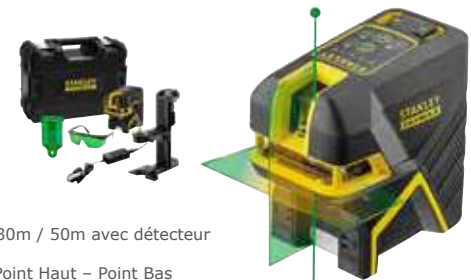

Niveau laser croix + 2 points FatMax SCPG2 Li-Ion - faisceau vert

Nouveau

- Portée : Point 45m • Ligne 30m / 50m avec détecteur
- Précision 3 mm à 10 m
- 2 faisceaux indépendants: Point Haut – Point Bas
- Aplomb pour transfert de points sol-plafond
- Lignes horizontale et verticale
- Blocage du compensateur
- Filetage : 1/4" et 3/8" • Protection : IP54

Composition :
Niveau laser SCPG2 Li-Ion vert
+ Mallette TSTAK + cible + lunettes de protection
+ multi support + batterie 7,2V, 2Ah Li-Ion + chargeur
Code : 679675

329,00 €ht
394,80 €ttc
*Eco taxe incluse