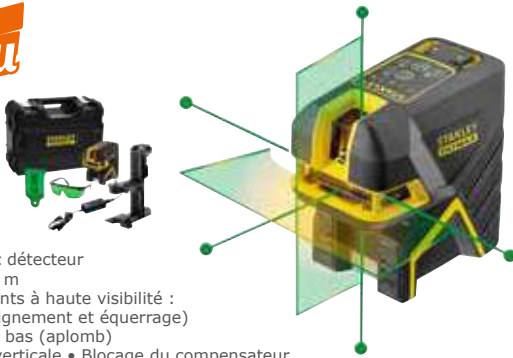

Niveau laser croix + 5 points FatMax SCPG5 Li-Ion - faisceau vert

Nouveau

- Portée : Point 45m
- Ligne 30m / 50m avec détecteur
- Précision : 3 mm à 10 m
- 5 faisceaux indépendants à haute visibilité : 3 points horizontaux (alignement et équerrage) et 1 point haut / 1 point bas (aplomb)
- Lignes horizontale et verticale • Blocage du compensateur
- Filetage 1/4" et 3/8" • Protection : IP54

Composition :
Niveau laser SCPG5 Li-Ion vert
+ Mallette TSTAK + cible + lunettes de protection
+ multi support + batterie 7,2V, 2Ah Li-Ion + chargeur
Code : 679642

369,00 €ht
442,80 €ttc
*Eco taxe incluse