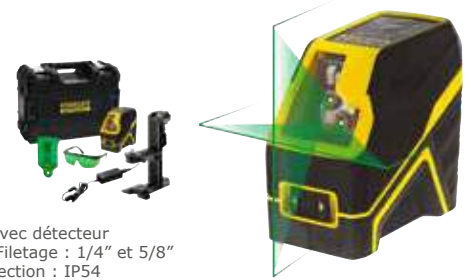

Niveau laser croix FatMax FCL-G Li-Ion - faisceau vert

Nouveau

- Portée Ligne : 30m / 50m avec détecteur
- Précision : 3 mm à 10 m • Filetage : 1/4" et 5/8"
- Revêtement renforcé • Protection : IP54
- Blocage du compensateur avec bouton marche-arrêt

Composition :
Niveau laser FCL-G Li-Ion vert + mallette TSTAK
+ cible + lunettes de protection + multi support
+ chargeur + batterie 7,2V, 2Ah Li-Ion
Code : 679584

289,00 €ht
346,80 €ttc
*Eco taxe incluse