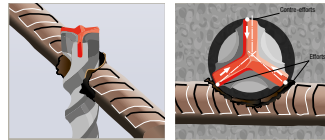

Ballon coupe
du monde 2018

Offert!

DIAGER

**booster
PLUS**

Pack de 12 forets Spécial Béton
Booster-plus SDS-plus

- Ø5 x 160 (x3); Ø6 x 160 (x3)
- Ø8 x 160 (x3); Ø10 x 160 (x3)

99,00 €ht
118,80 €ttc

Code : 435854

29,90 €ht
35,88 €ttc

Élingue tubulaire
5 Tonnes 4 Mètres

- Coef. sécurité 7:1

Code : 7442155

29,90 €ht
35,88 €ttc

Élingue plate
2 boucles

3 Tonnes 4 Mètres

- Coef. sécurité 7:1

Code : 7974041

39,90 €ht
47,88 €ttc

Élingue plate
2 boucles

3 Tonnes 6 Mètres

- Coef. sécurité 7:1

Code : 7974058

12,90 €ht
15,48 €ttc

Sangle à cliquet
rétractable

25 mm x 2,40 m

- Résistance : 500 Kg • Auto rétractable

Code : 8791642

9,90 €ht
11,88 €ttc

Cordon
construction

- Fluo Ø 1,5 mm
- 200 m

Code : 8959462

5,90 €ht
7,08 €ttc

Sangle à cliquet

25 mm x 4,5 m +0,5 m

- Crochets fermés
- Résistance : 1000 Kg

Code : 7441983

13,90 €ht
16,68 €ttc

Sangle à cliquet

50 mm x 9 m

- Crochets ouverts
- Résistance : 4000 Kg

Code : 7464407

PONSA

38,90 €ht
46,68 €ttc

Harnais Ecosafex
7 complet - EN 361

Code : 7464423

+

59,90 €ht
71,88 €ttc

ik
BY EXPERTS
FOR EXPERTS

Pulvérisateur IK Multi 6

- Compatibles avec des agents chimiques à usage général dans le monde du nettoyage et de la désinfection professionnelle, la construction, l'automobile et tout type d'ateliers industriels.
- Capacité totale : 6L • Capacité utile : 4L
- 3 Bar • 0,50L/min

Code : 9894726

16,90 €ht
20,28 €ttc

Pulvérisateur Selecta 7

- Pulvérisateur à pression préalable
- Capacité utile 5L

Code : 9894700

MATABI

5,19 €ht
6,23 €ttc

Bombe de Fluo TP
500 ml. Marquage provisoire
fluorescent.

- Haute luminosité
- Lente dégradation de la fluorescence aux ultraviolets grâce à des pigments

Couleur rouge : 3049152

Couleur orange : 4329355

Couleur jaune : 4329363

Couleur vert : 4329371

Couleur bleu : 4329389

Couleur cerise : 4329397

5,69 €ht
6,83 €ttc

Bombe WD40

400 ml +10% GRATUIT